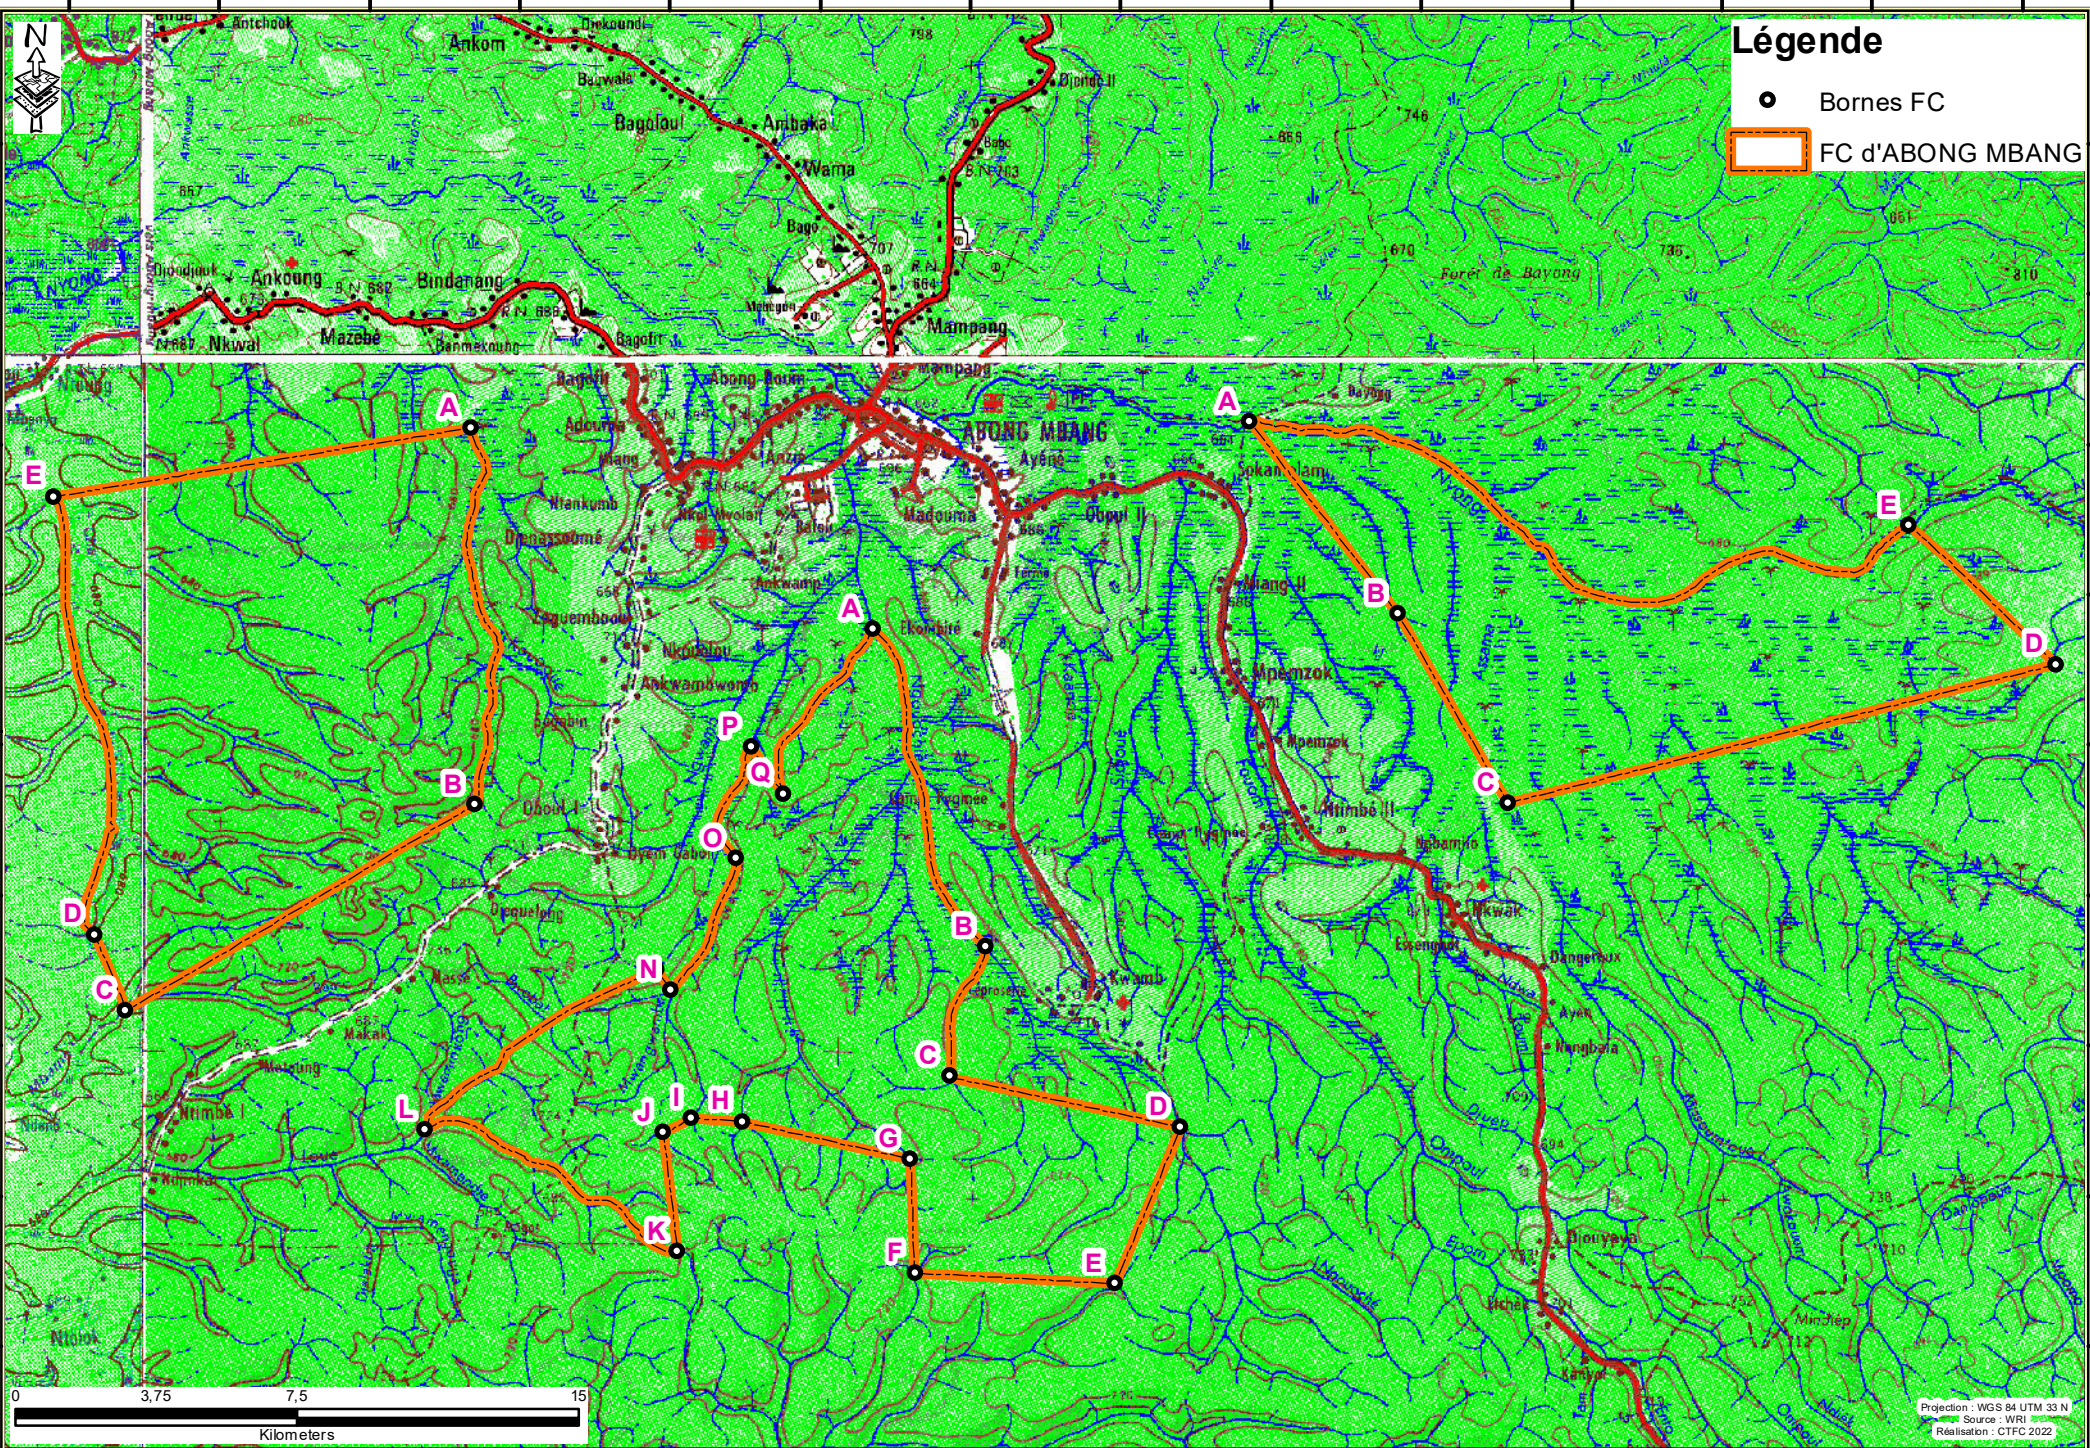

276000 280000 284000 288000 292000 296000 300000 304000 308000 312000 316000 320000 324000 328000

Légende

- Bornes FC
- ▭ FC d'ABONG MBANG

448000
444000
440000
436000
432000
428000
424000
420000
416000

448000
444000
440000
436000
432000
428000
424000
420000
416000

Projection : WGS 84 UTM 33 N
Source : WRI
Réalisation : CTFC 2022

276000 280000 284000 288000 292000 296000 300000 304000 308000 312000 316000 320000 324000 328000