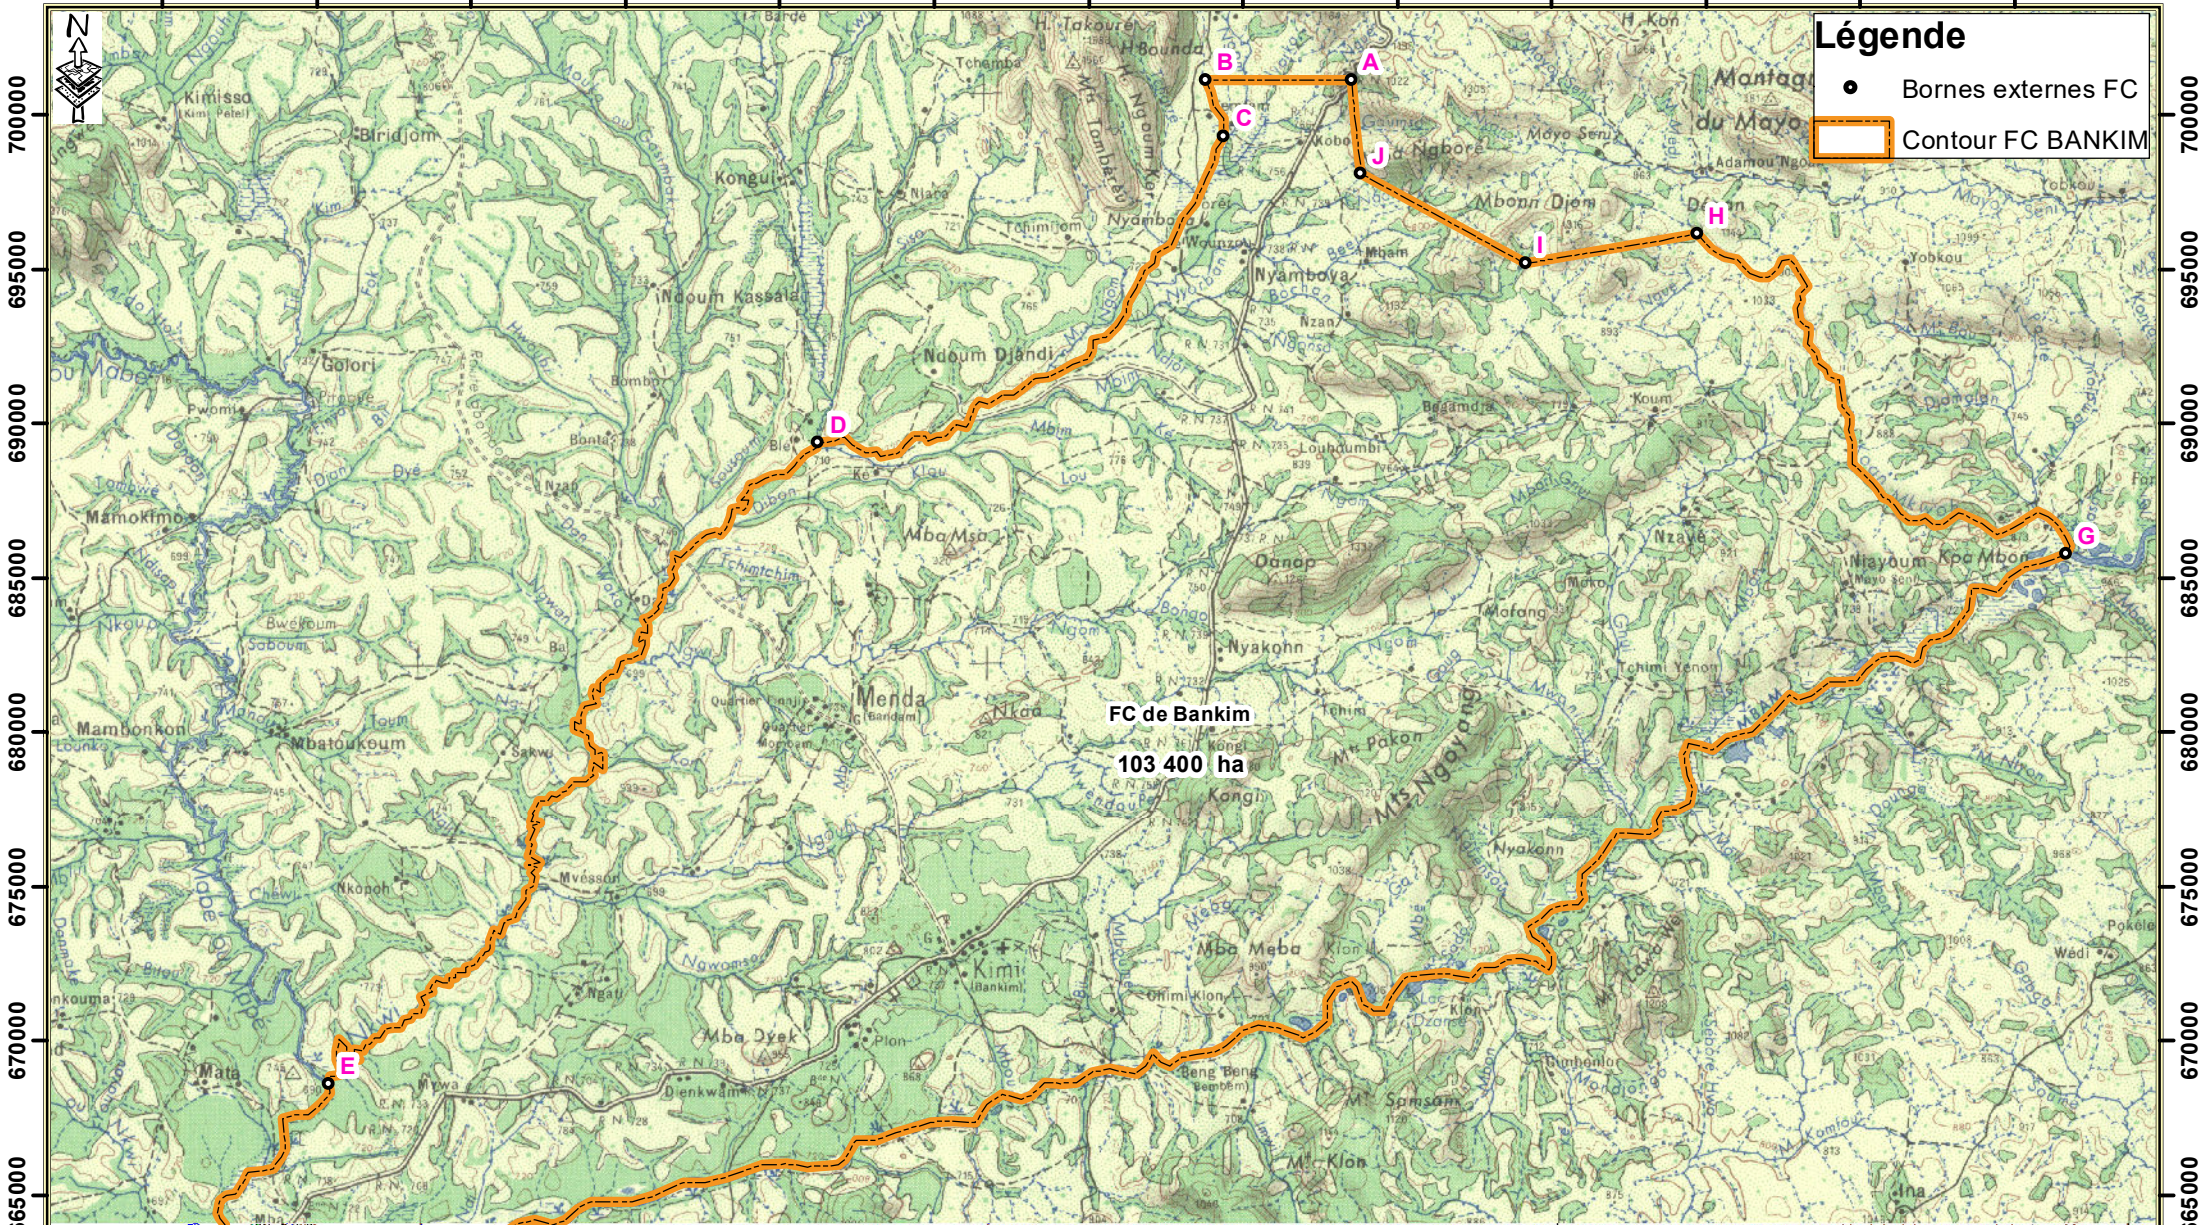

750000 755000 760000 765000 770000 775000 780000 785000 790000 795000 800000 805000 810000

**Légende**

- Bornes externes FC
- ▭ Contour FC BANKIM

Territoires et forêts solidaires  
COPFOR INTERNATIONAL

Projection : WGS 84 UTM 32 N  
Source : WRI, Atlas forestier du Cameroun 2021  
Fond de carte : Feuille de carte topographique du Cameroun 1/150000  
Réalisation : CTEFC 2022