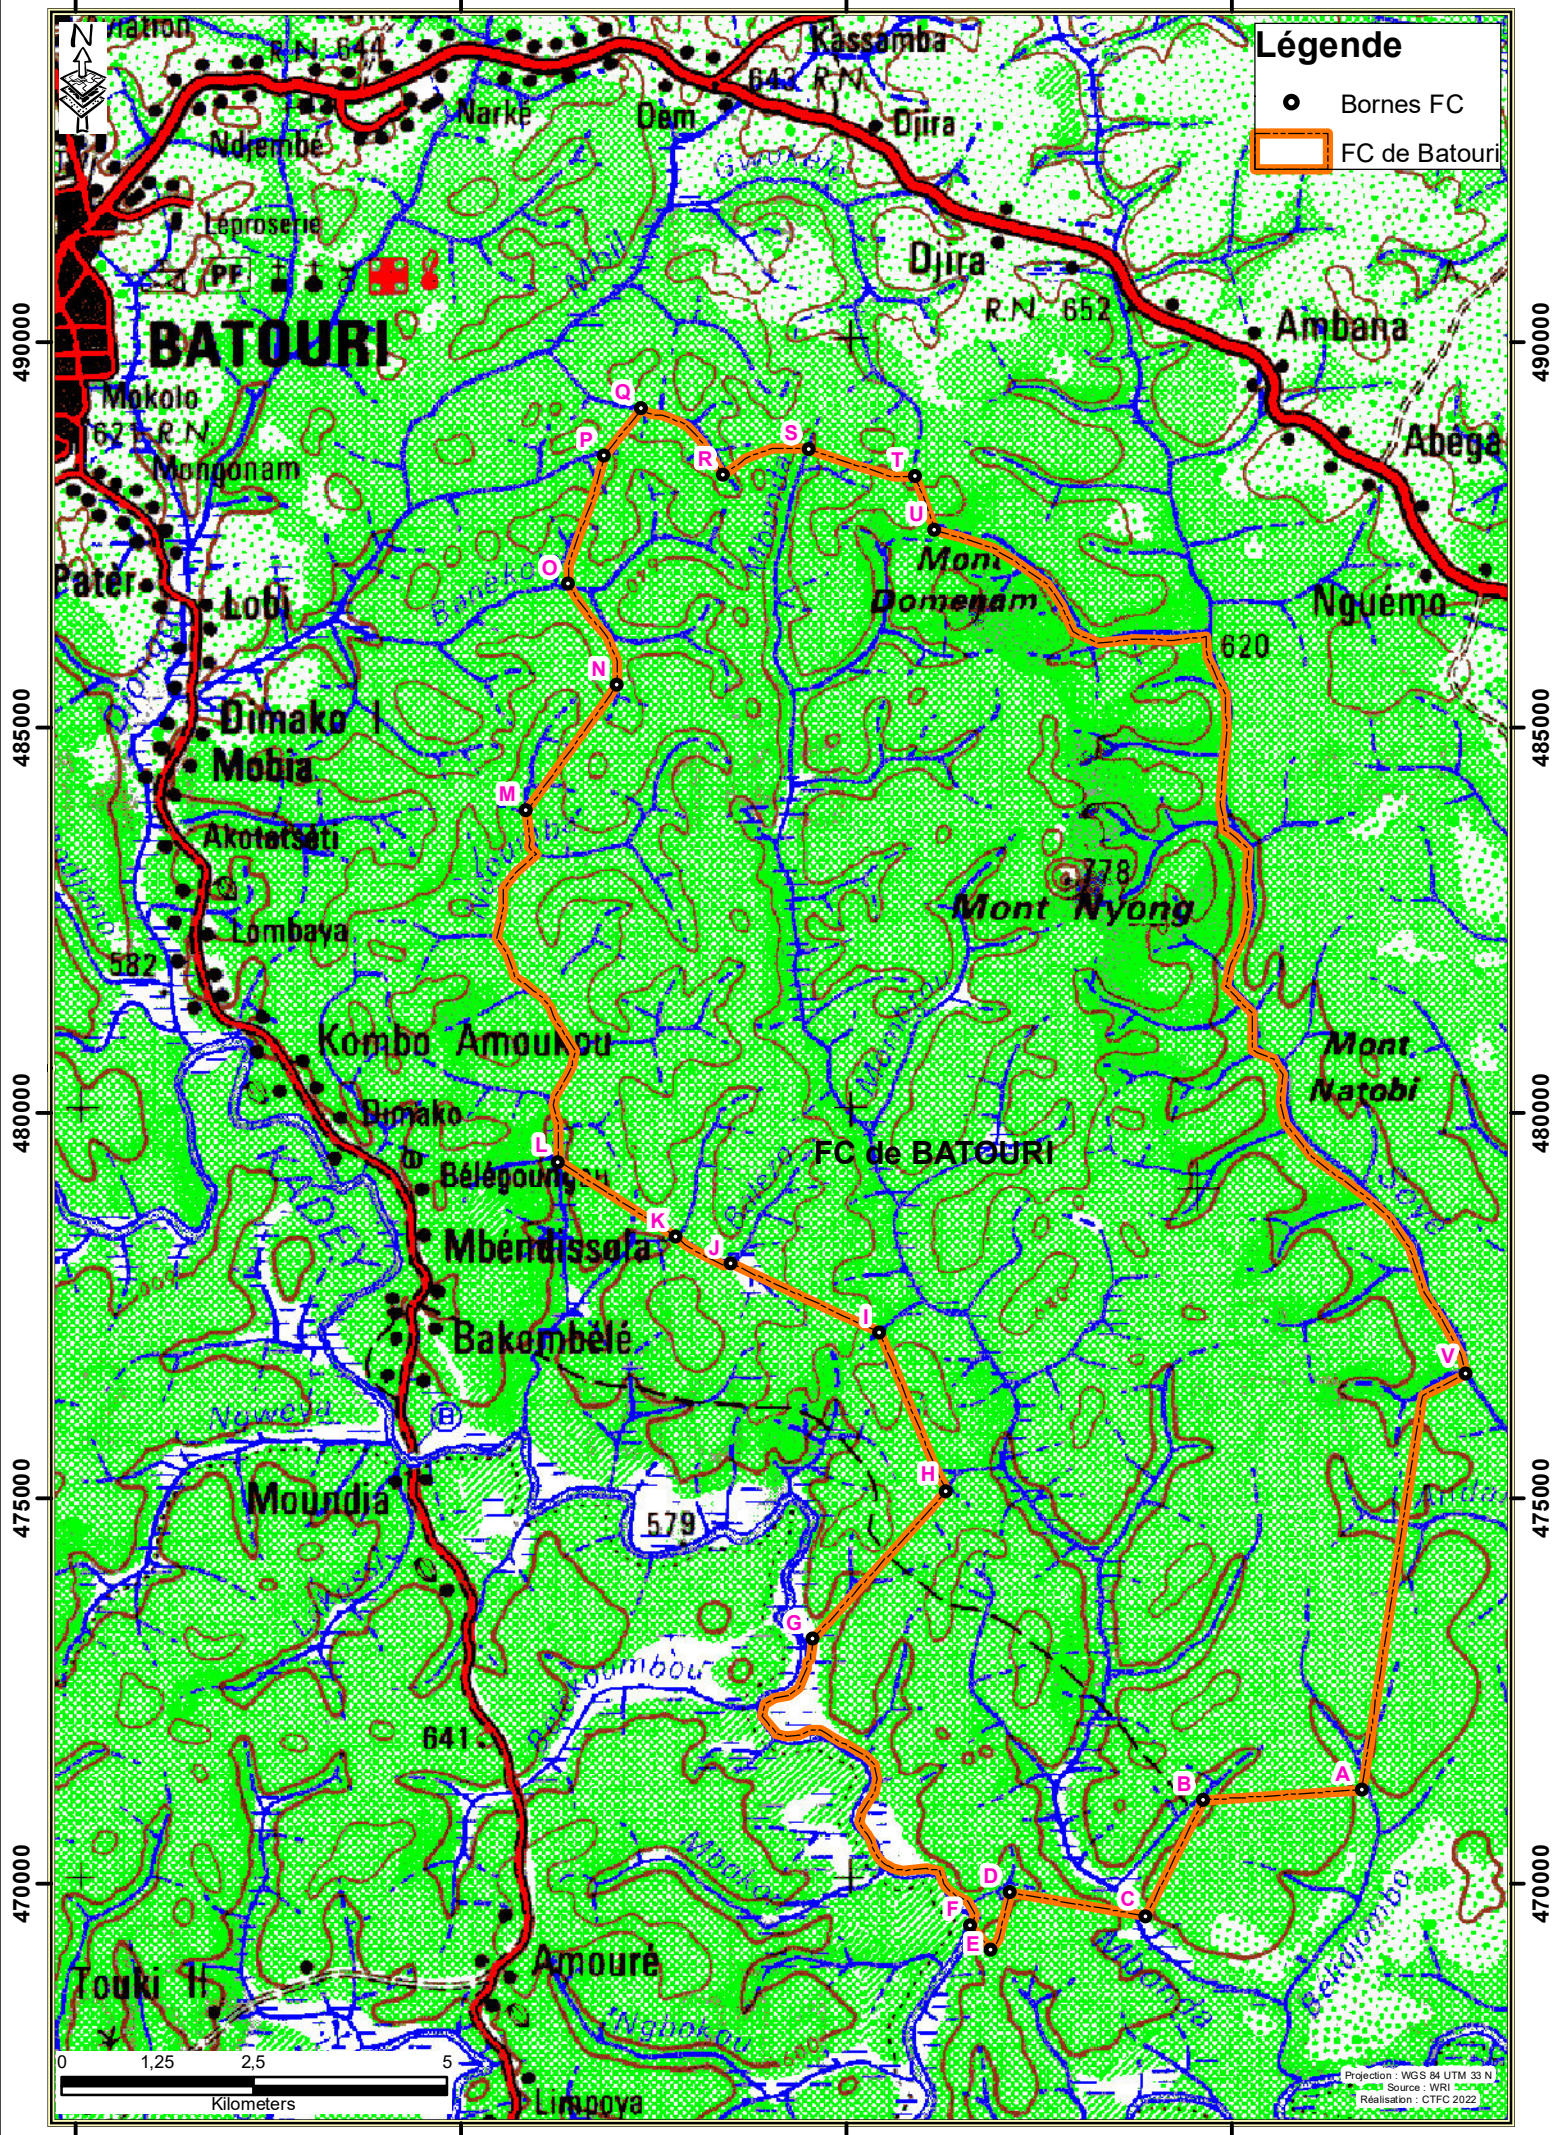

430000 435000 440000 445000

Légende

- Bornes FC
- FC de Batouri

490000

490000

485000

485000

480000

480000

475000

475000

470000

470000

0 1,25 2,5 5
Kilometers

Projection : WGS 84 UTM 33 N
Source : WRI
Réalisation : CTCF 2022

430000 435000 440000 445000