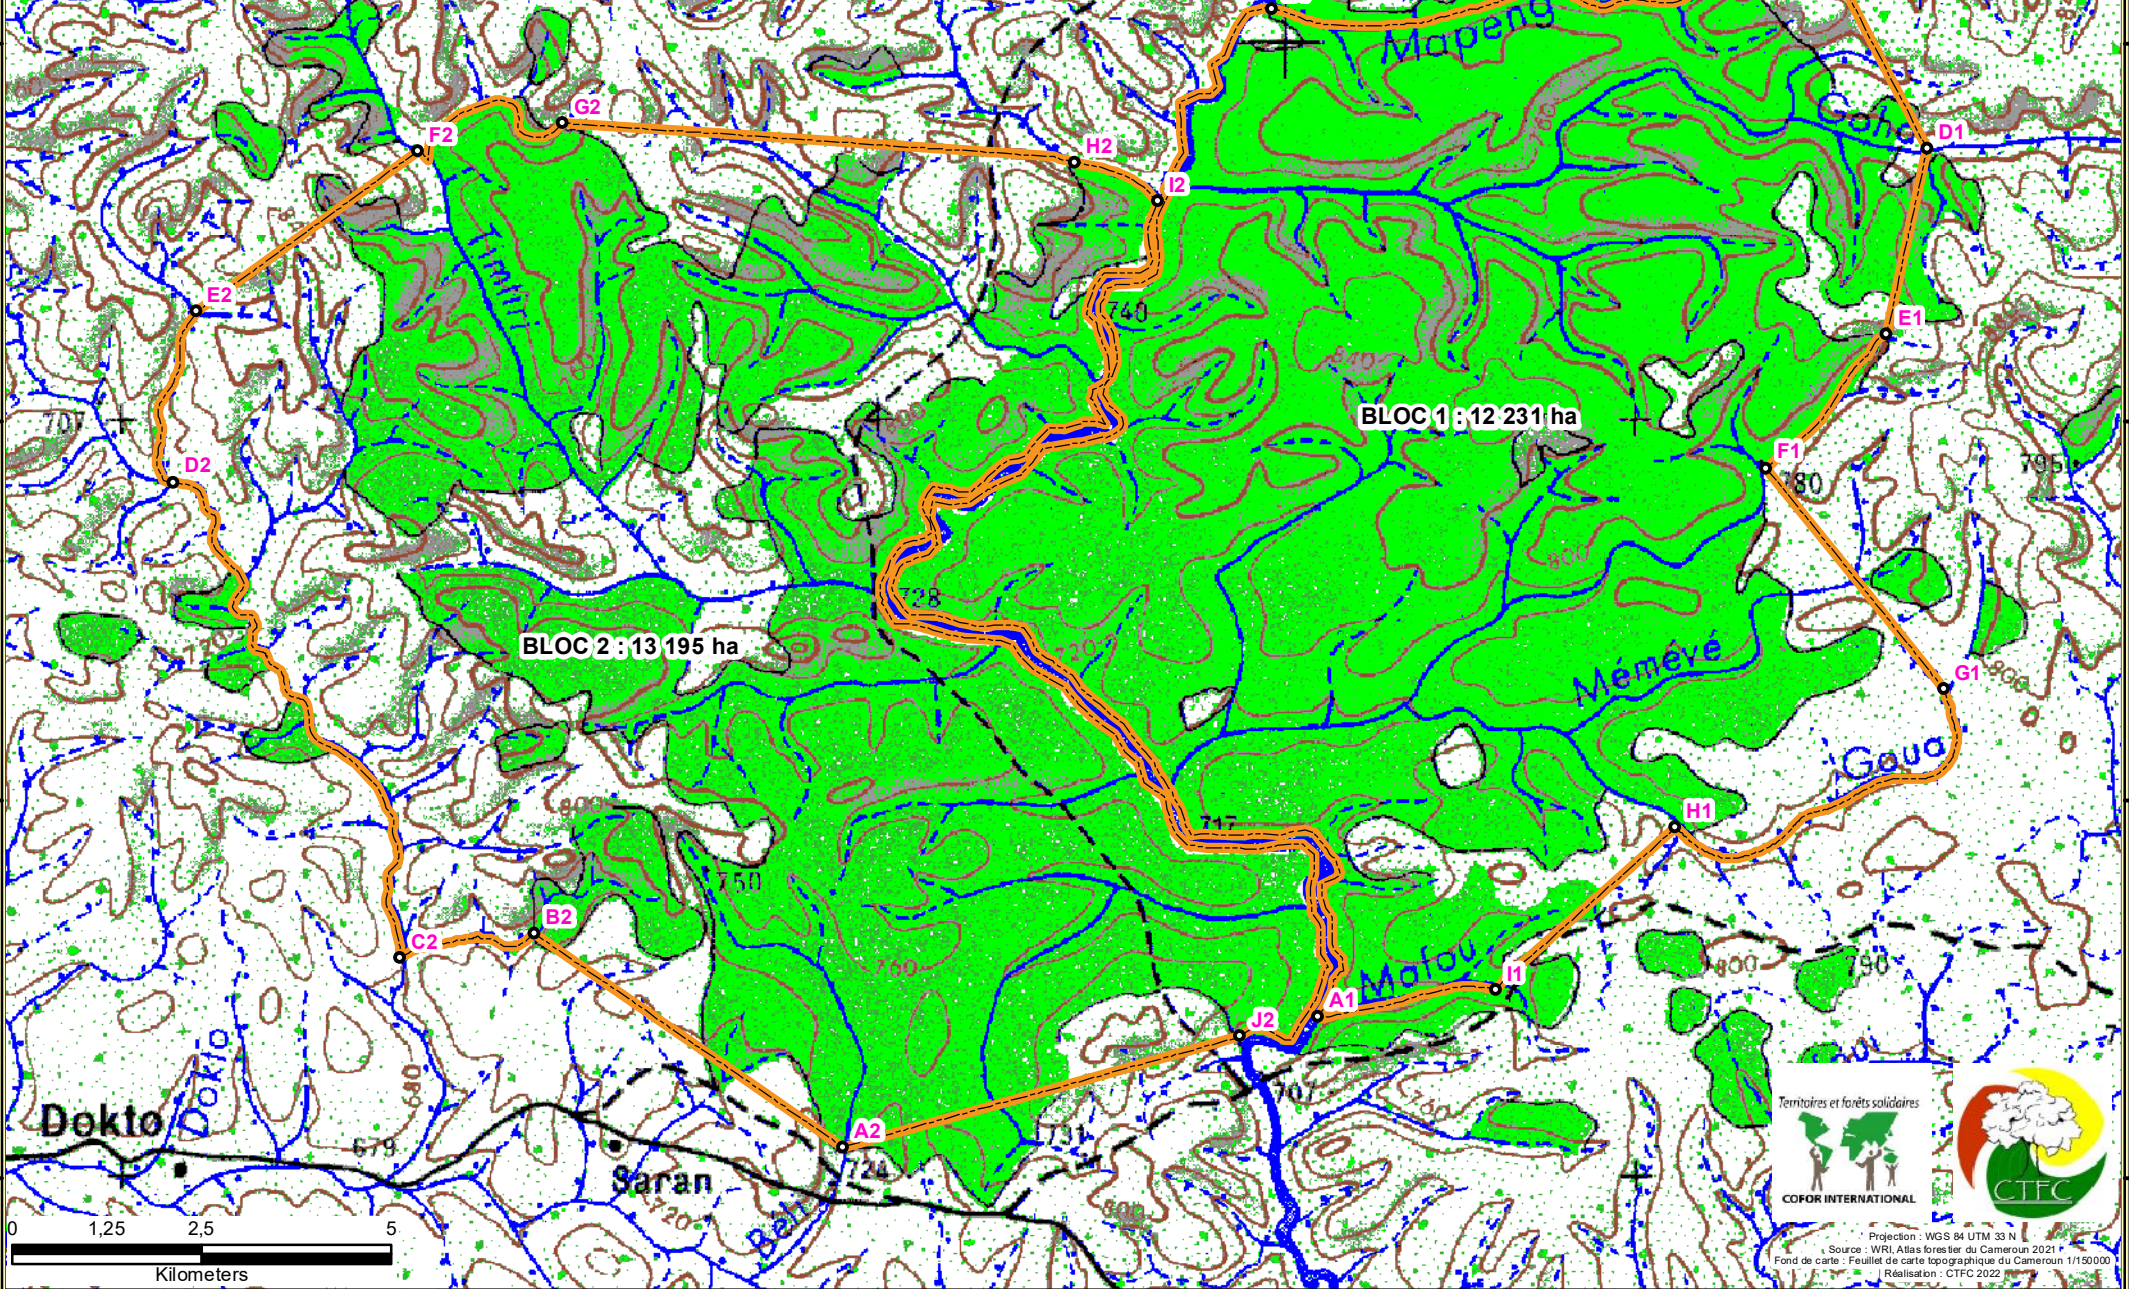

# Légende

- Bornes externes FC
- ▭ Contour FC de BETARE-OYA

Territoires et forêts solidaires

COFOR INTERNATIONAL

CTFC

Projection : WGS 84 UTM 33 N  
Source : WRI Atlas forestier du Cameroun 2021  
Fond de carte : Feuille de carte topographique du Cameroun 1/150000  
Réalisation : CTFC 2022