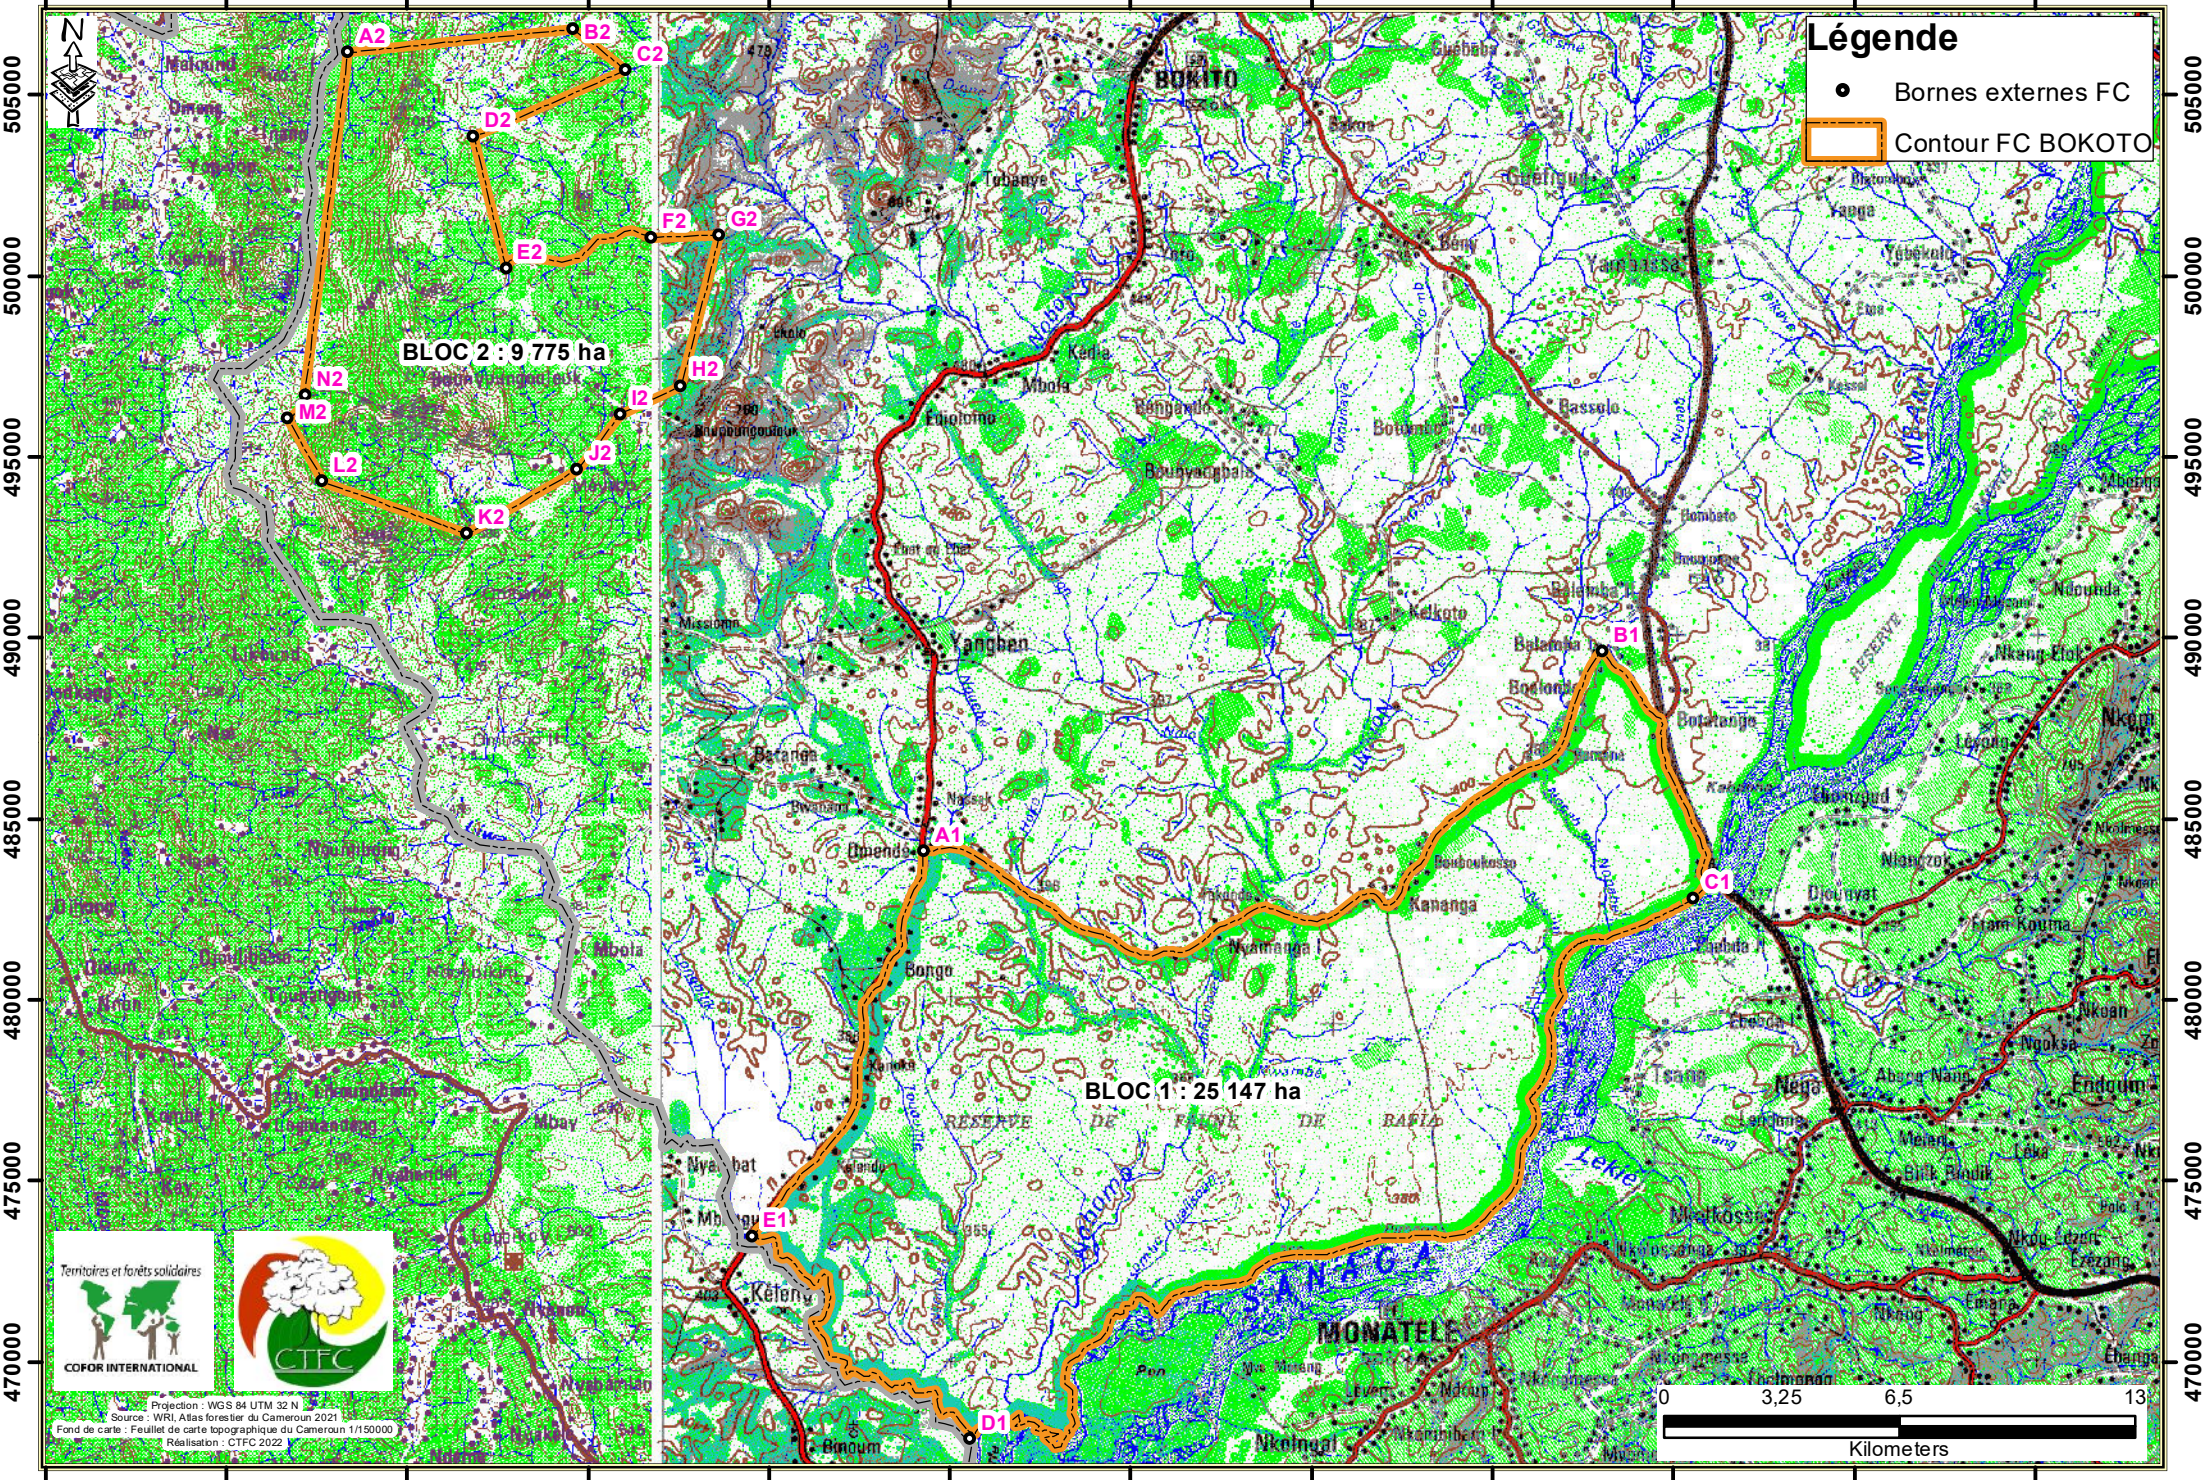

705000 710000 715000 720000 725000 730000 735000 740000 745000 750000 755000 760000

Légende

- Bornes externes FC
- ▭ Contour FC BOKOTO

BLOC 2 : 9 775 ha

BLOC 1 : 25 147 ha

RESERVE DE FAUNE DE RAFLI

MONATELE

Projection : WGS 84 UTM 32 N
 Source : WRI Atlas forestier du Cameroun 2021
 Fond de carte : Feuillet de carte topographique du Cameroun 1/150000
 Réalisation : CTFC 2022

705000 710000 715000 720000 725000 730000 735000 740000 745000 750000 755000 760000