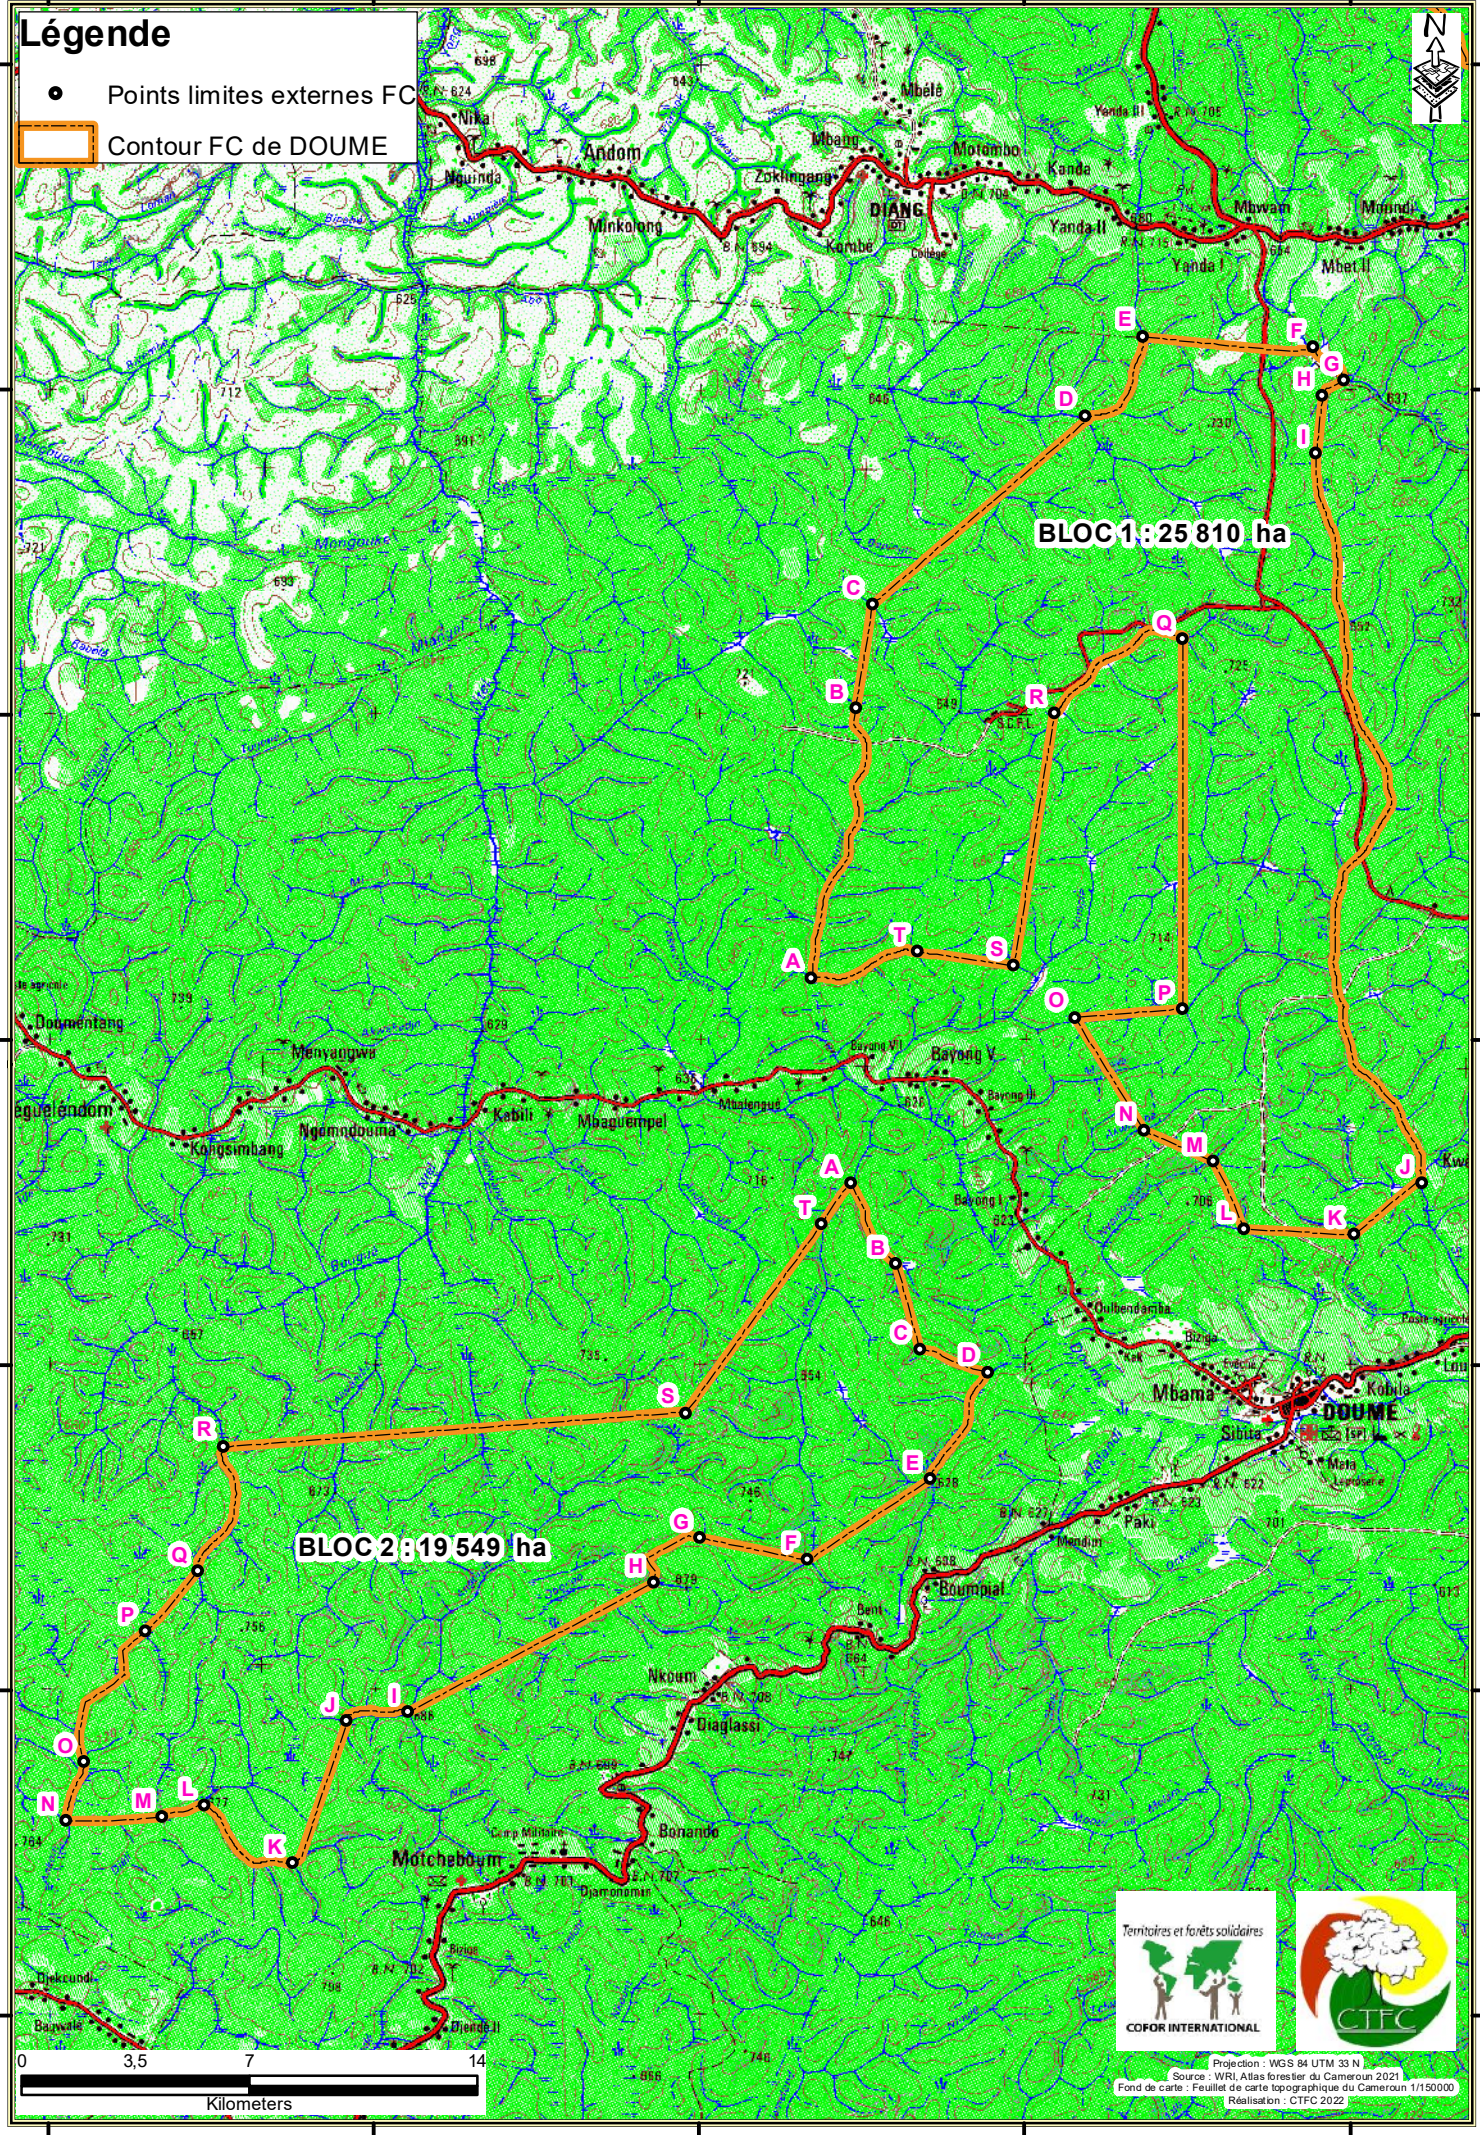

290000 300000 310000 320000 330000

510000
500000
490000
480000
470000
460000
450000

510000
500000
490000
480000
470000
460000
450000

Légende

- Points limites externes FC
- ▭ Contour FC de DOUME

BLOC 1: 25 810 ha

BLOC 2: 19 549 ha

Projection : WGS 84 UTM 33 N
 Source : WRI Atlas forestier du Cameroun 2021
 Fond de carte : Feuille de carte topographique du Cameroun 1/150000
 Réalisation : CTFC 2022