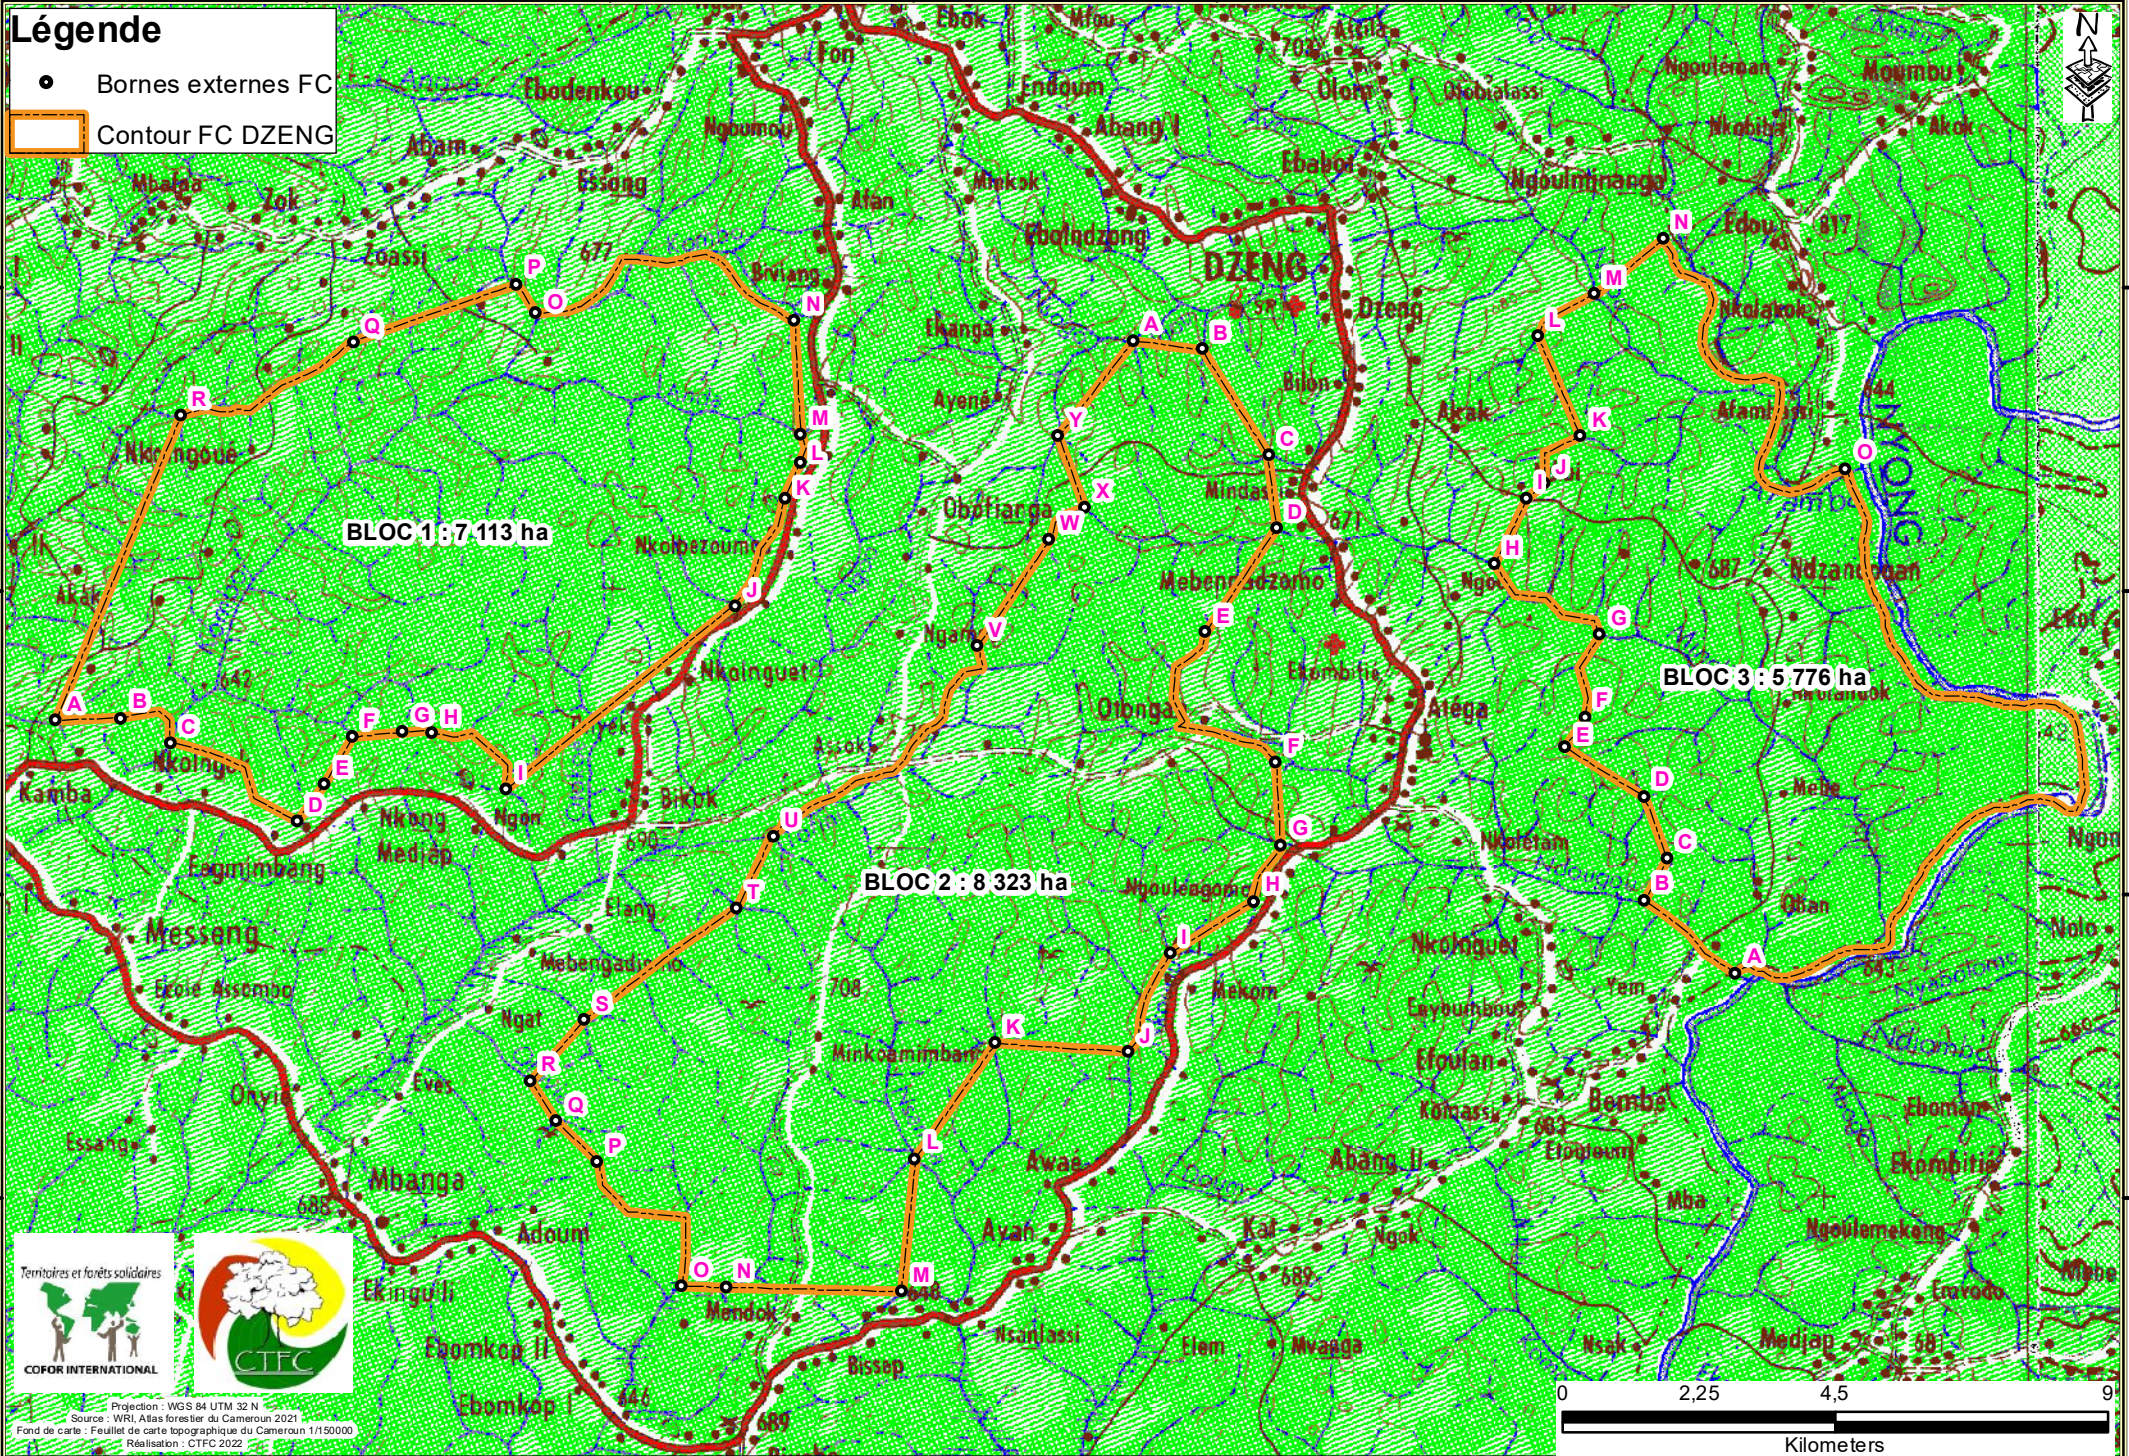

800000 805000 810000 815000 820000 825000 830000

Légende

- Bornes externes FC
- ▭ Contour FC DZENG

415000

410000

405000

400000

415000

410000

405000

400000

BLOC 1 : 7 113 ha

BLOC 2 : 8 323 ha

BLOC 3 : 5 776 ha

Projection : WGS 84 UTM 32 N
 Source : WRI, Atlas forestier du Cameroun 2021
 Fond de carte : Feuillet de carte topographique du Cameroun 1/150000
 Réalisation : CTFC 2022

800000 805000 810000 815000 820000 825000 830000