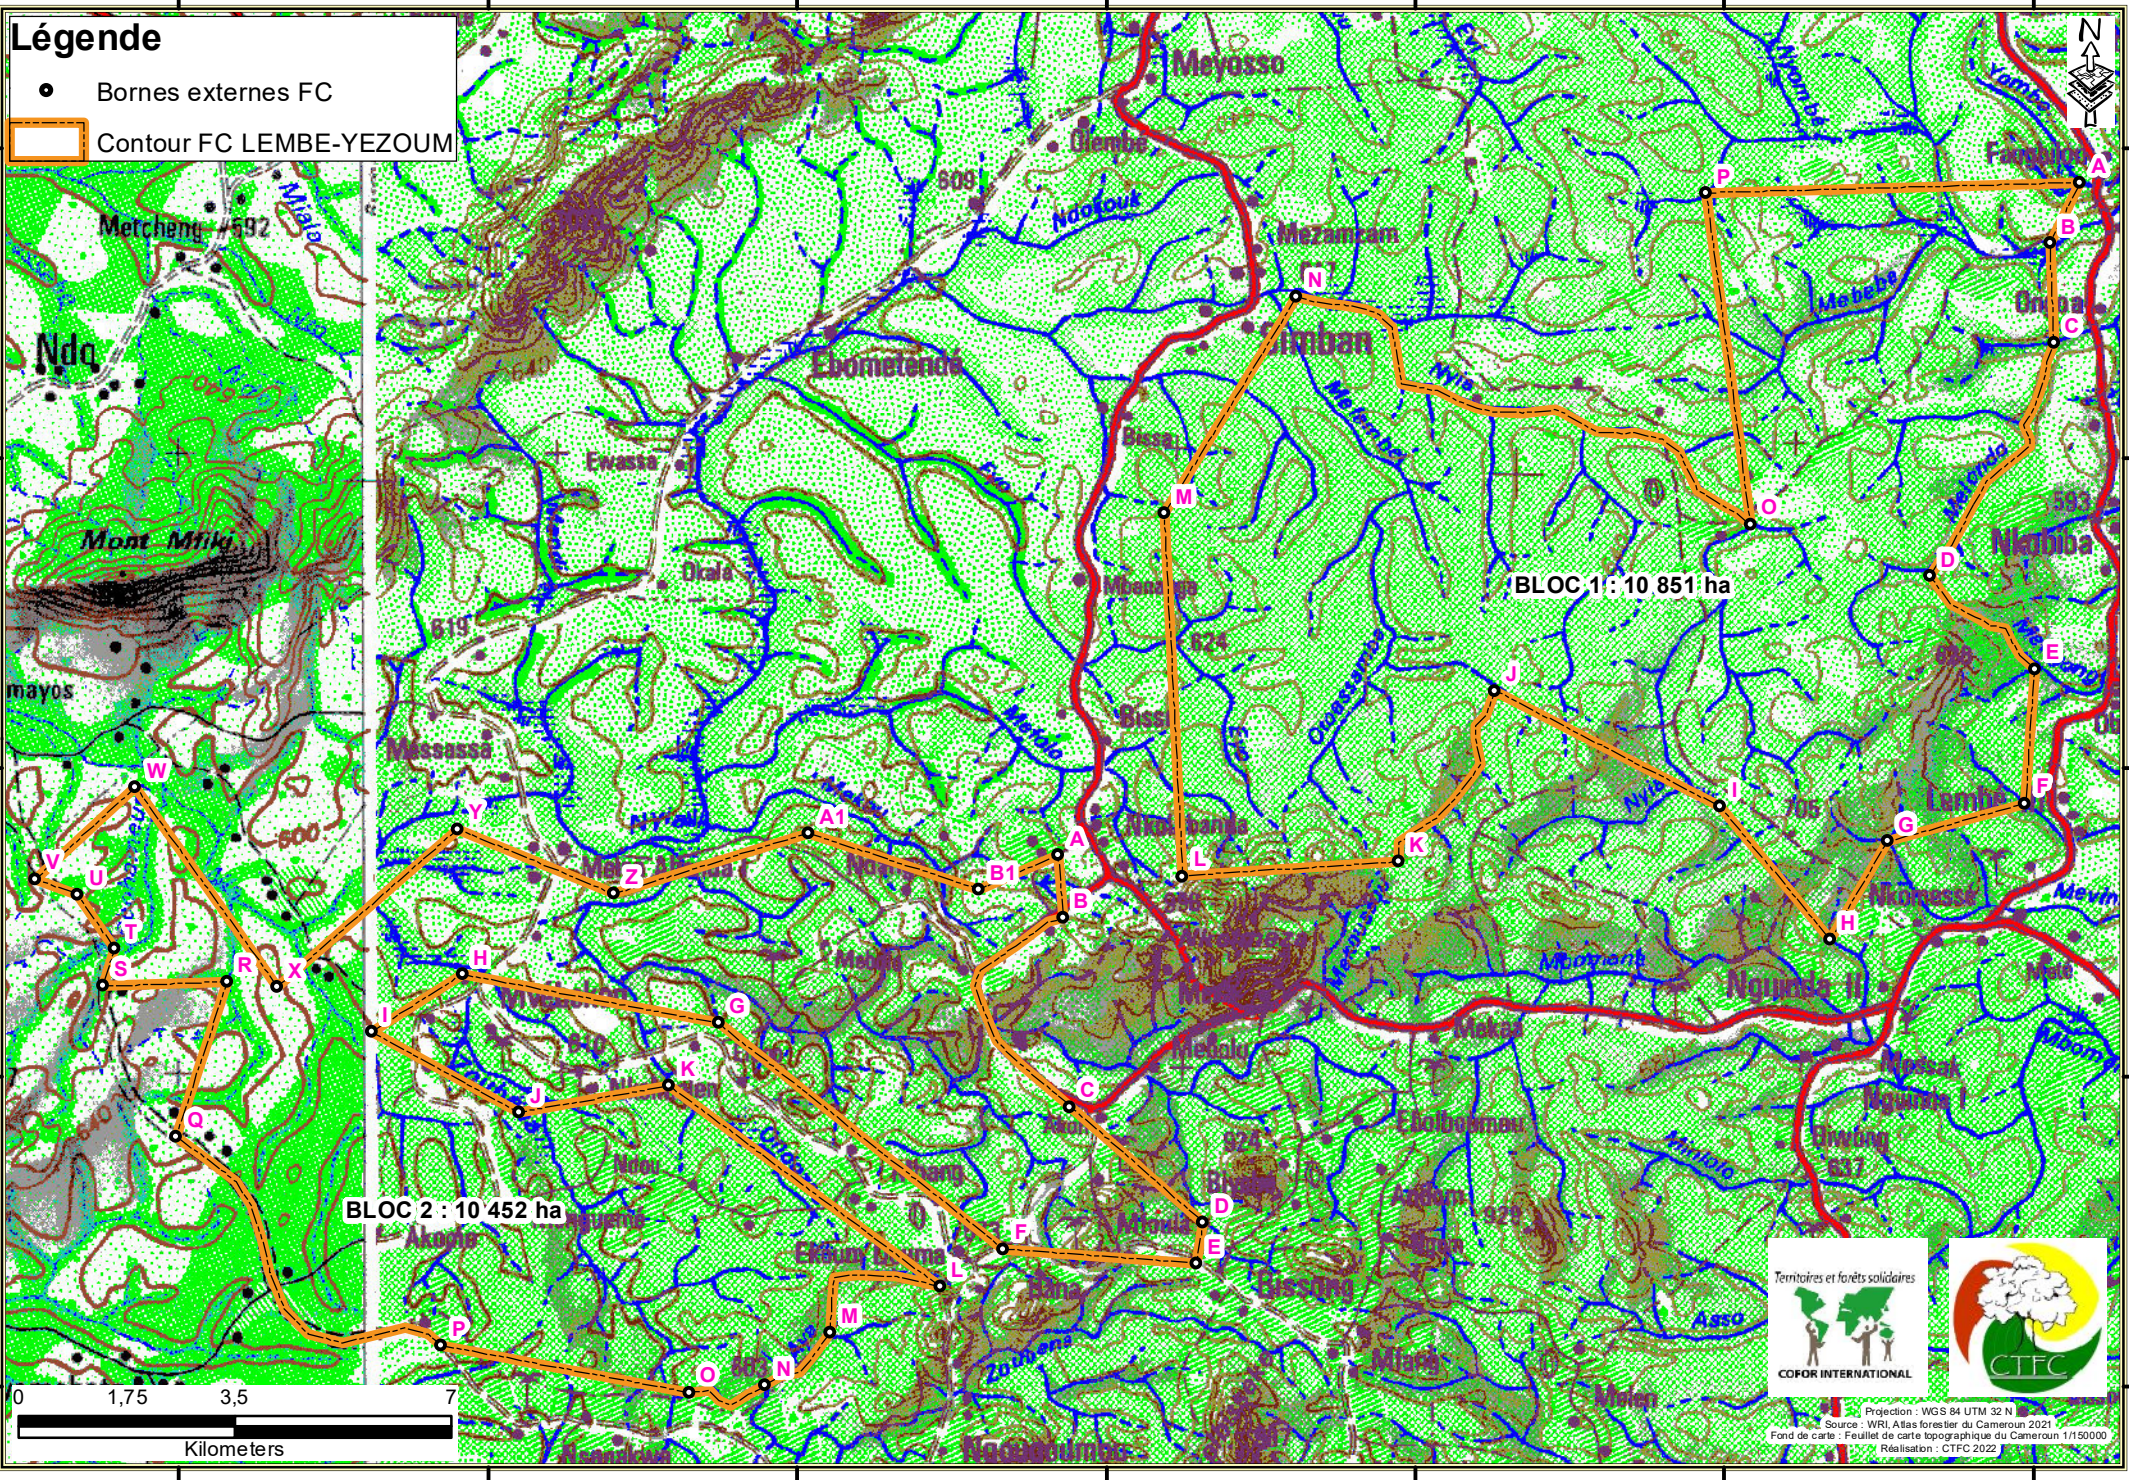

Légende

- Bornes externes FC
- ▭ Contour FC LEMBE-YEZOUM

Projection : WGS 84 UTM 32 N
Source : WRI, Atlas forestier du Cameroun 2021
Fond de carte : Feuille de carte topographique du Cameroun 1/150000
Réalisation : CTFC 2022