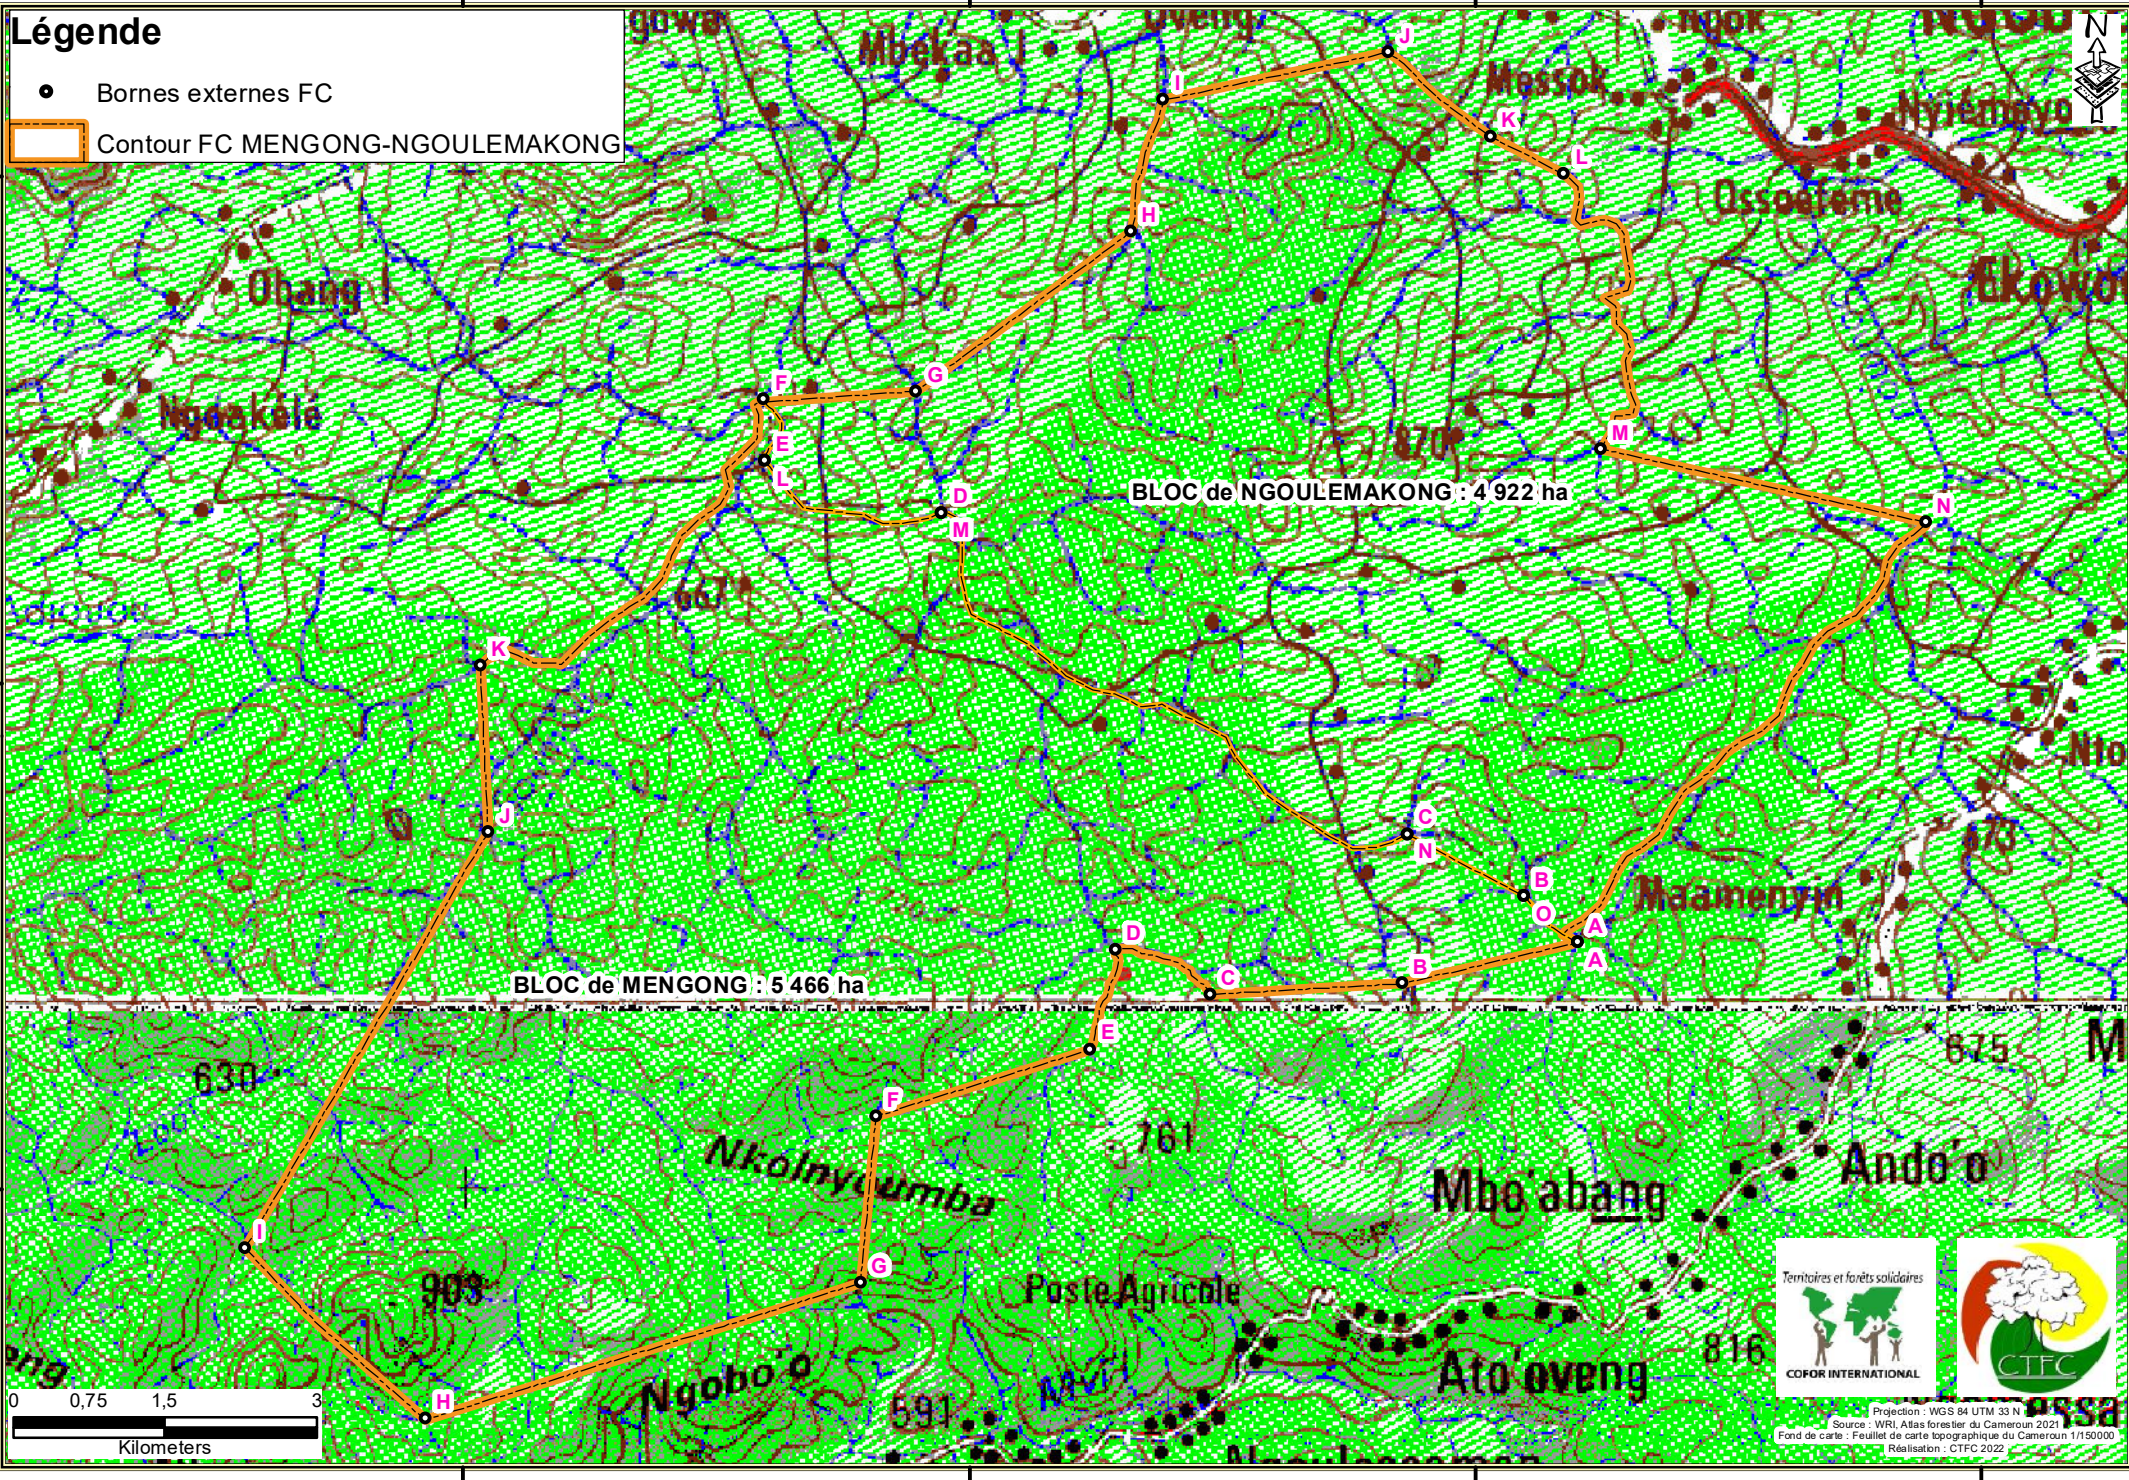

Légende

- Bornes externes FC
- ▭ Contour FC MENGONG-NGOULEMAKONG

Projection : WGS 84 UTM 33 N
Source : WRI Atlas forestier du Cameroun 2021
Fond de carte : Feuille de carte topographique du Cameroun 1/150000
Réalisation : CTFC 2022