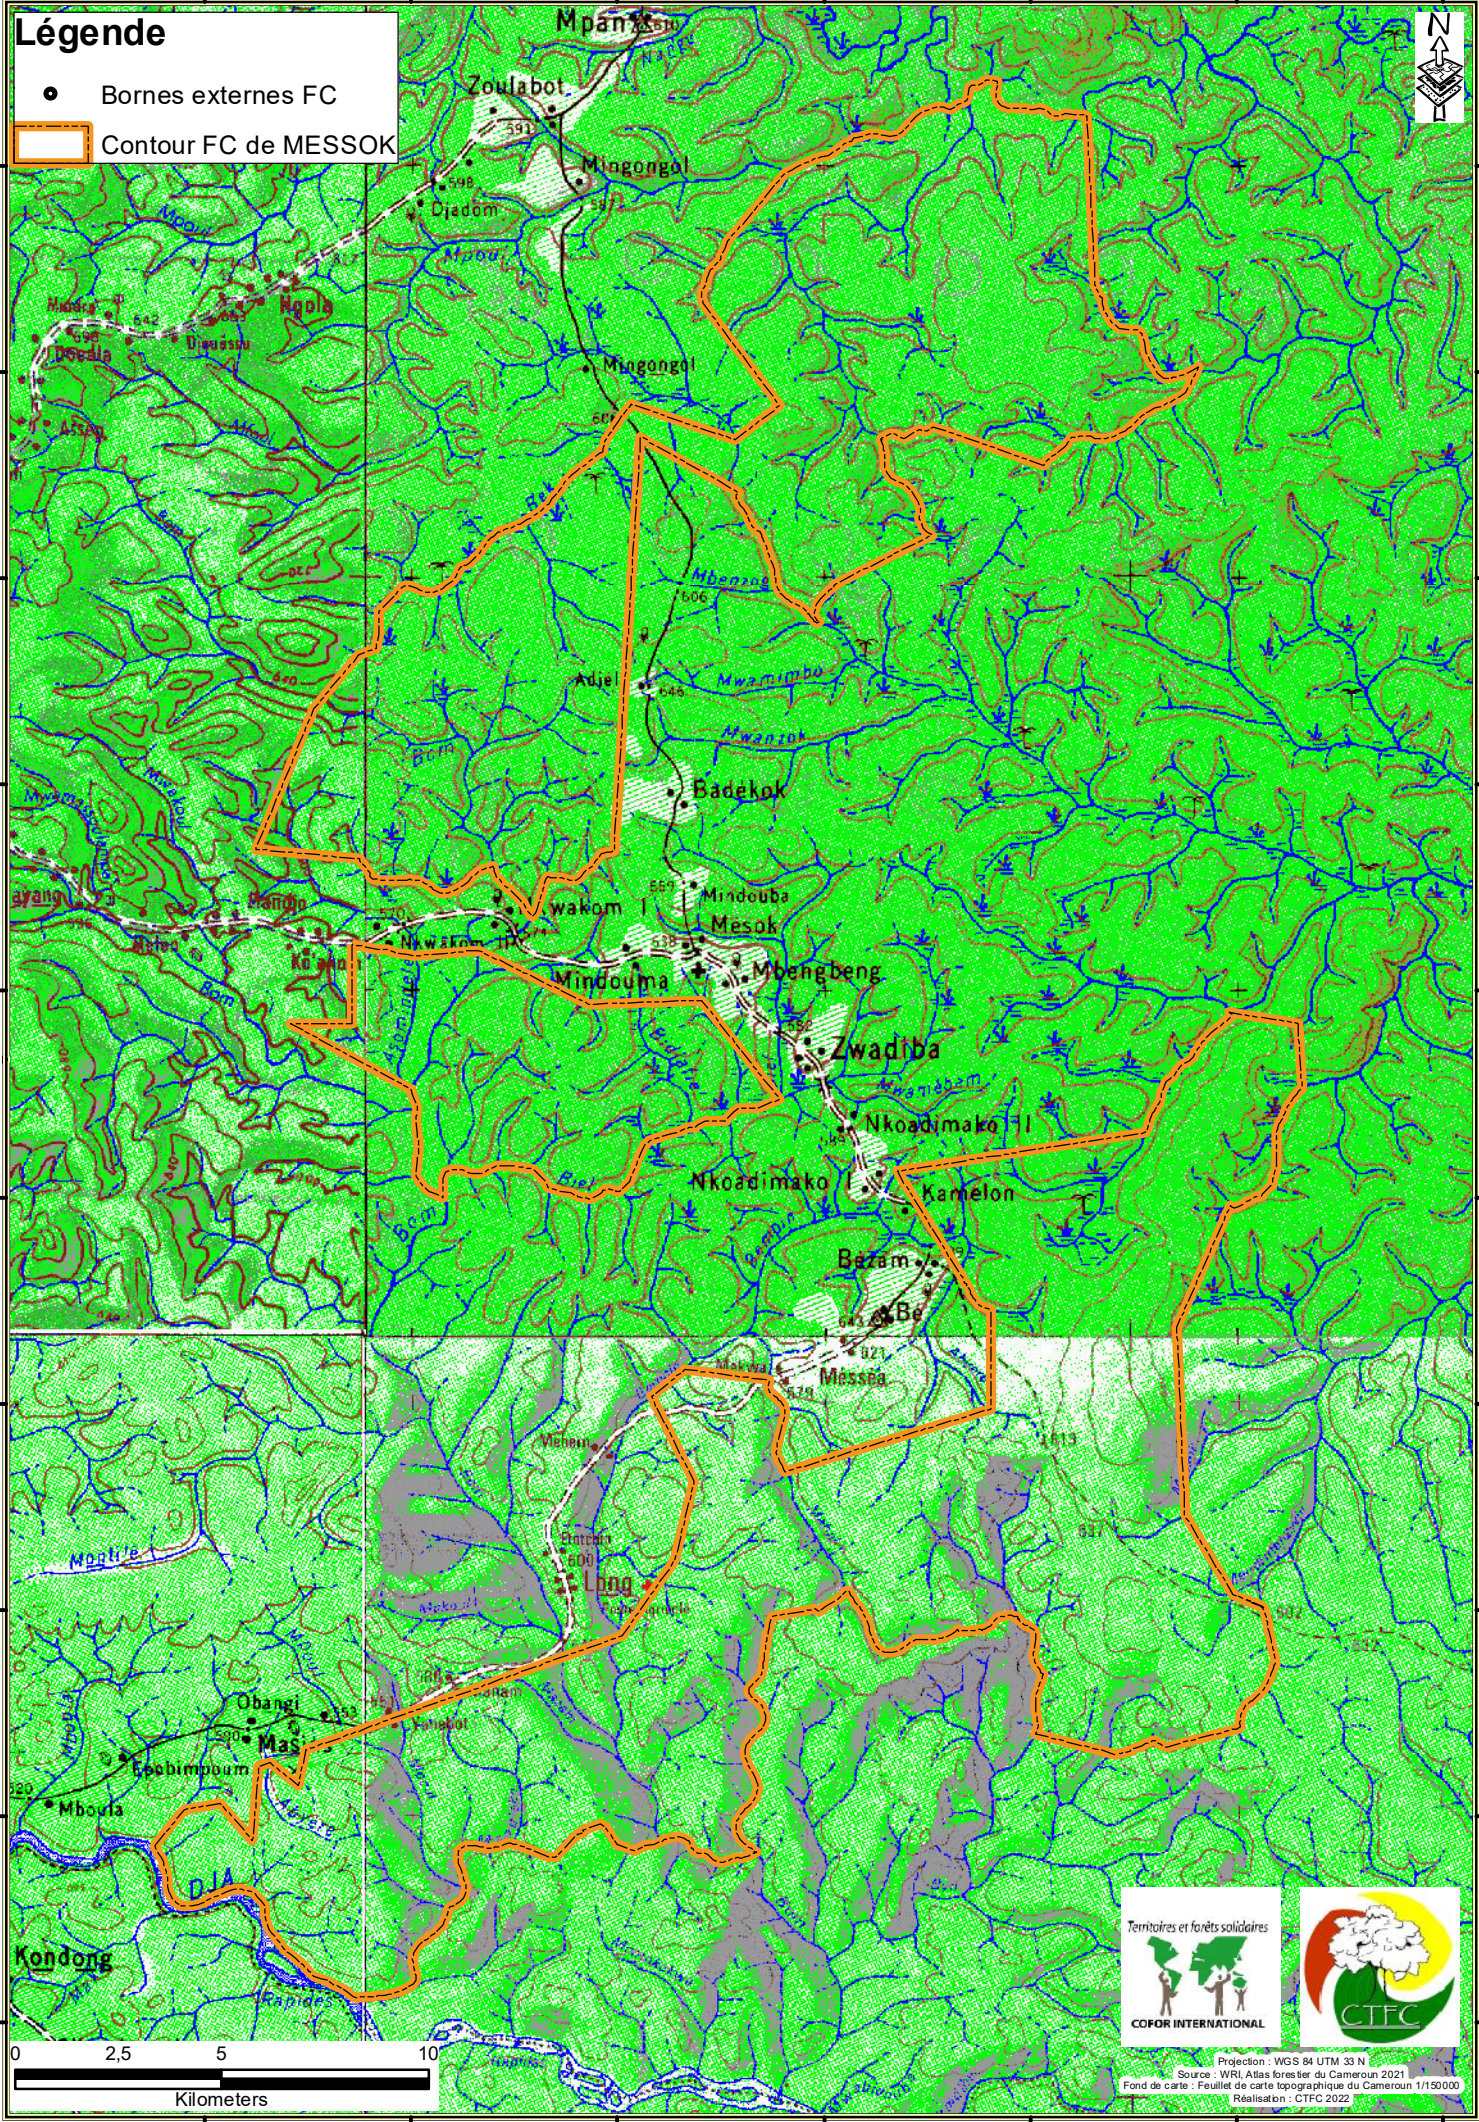

385000

390000

395000

400000

405000

410000

415000

Légende

- Bornes externes FC
- ▭ Contour FC de MESSOK

360000
355000
350000
345000
340000
335000
330000
325000
320000
315000

360000
355000
350000
345000
340000
335000
330000
325000
320000
315000

Projection : WGS 84 UTM 33 N
Source : WRI Atlas forestier du Cameroun 2021
Fond de carte : Feuille de carte topographique du Cameroun 1/150000
Réalisation : CTFC 2022

385000

390000

395000

400000

405000

410000

415000