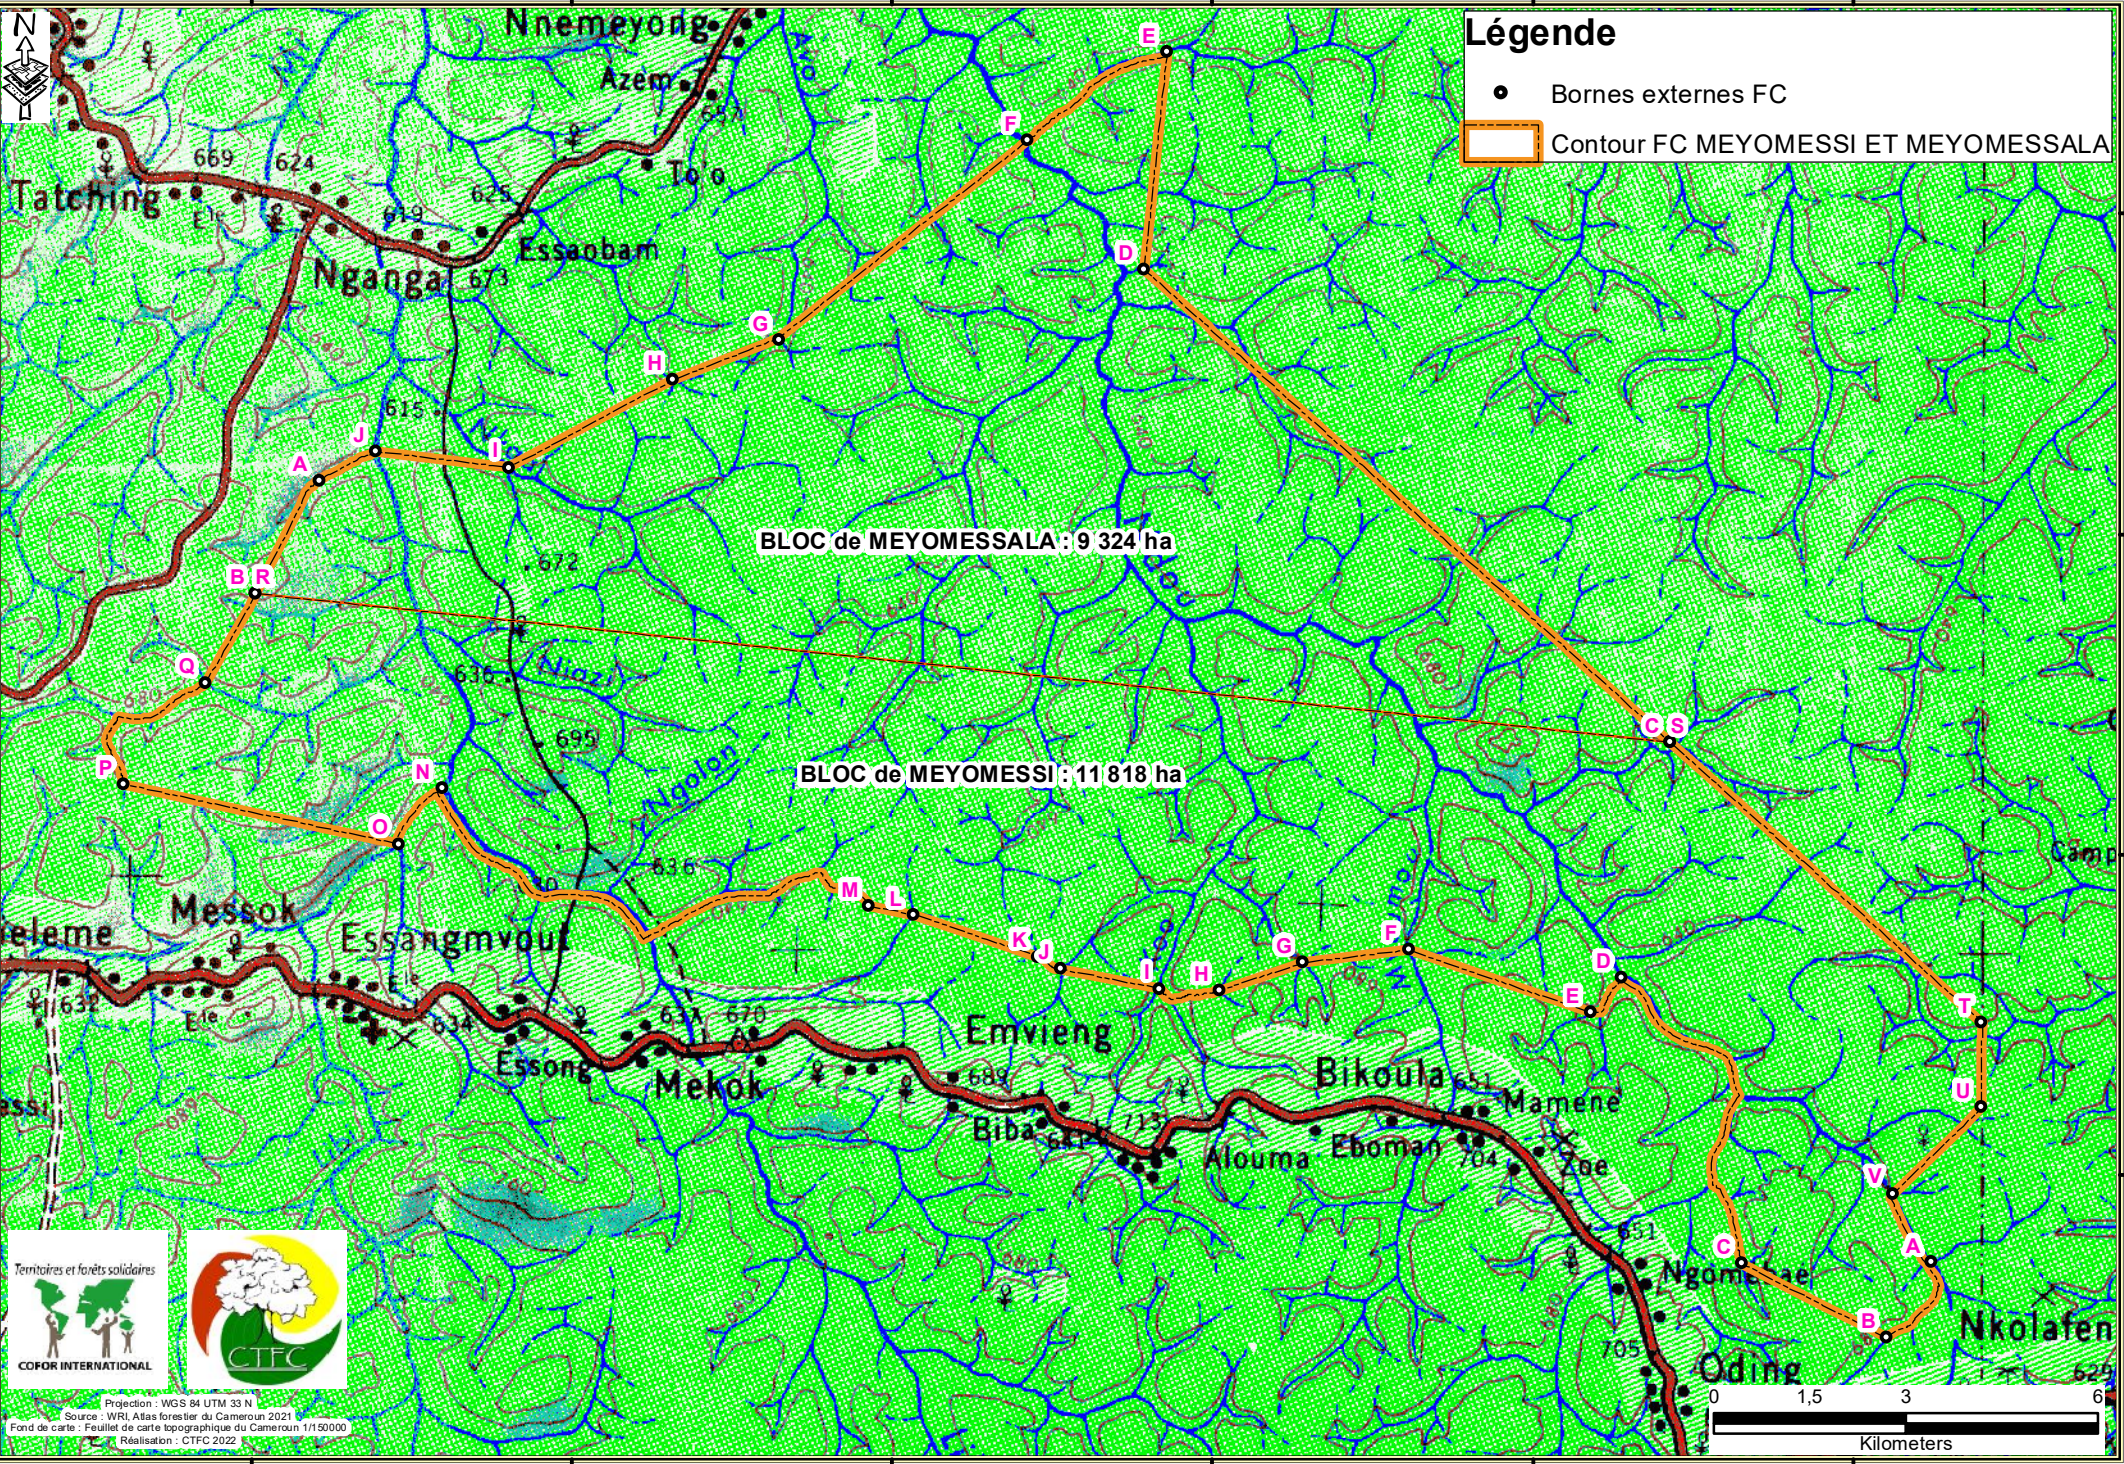

195000 200000 205000 210000 215000 220000

Légende

- Bornes externes FC
- ▭ Contour FC MEYOMESSI ET MEYOMESSALA

325000

325000

320000

320000

315000

315000

310000

310000

BLOC de MEYOMESSALA : 9 324 ha

BLOC de MEYOMESSI : 11 818 ha

Projection : WGS 84 UTM 33 N
 Sources : WRI Atlas forestier du Cameroun 2021
 Fond de carte : Feuillet de carte topographique du Cameroun 1/150000
 Réalisation : CTFC 2022

195000 200000 205000 210000 215000 220000