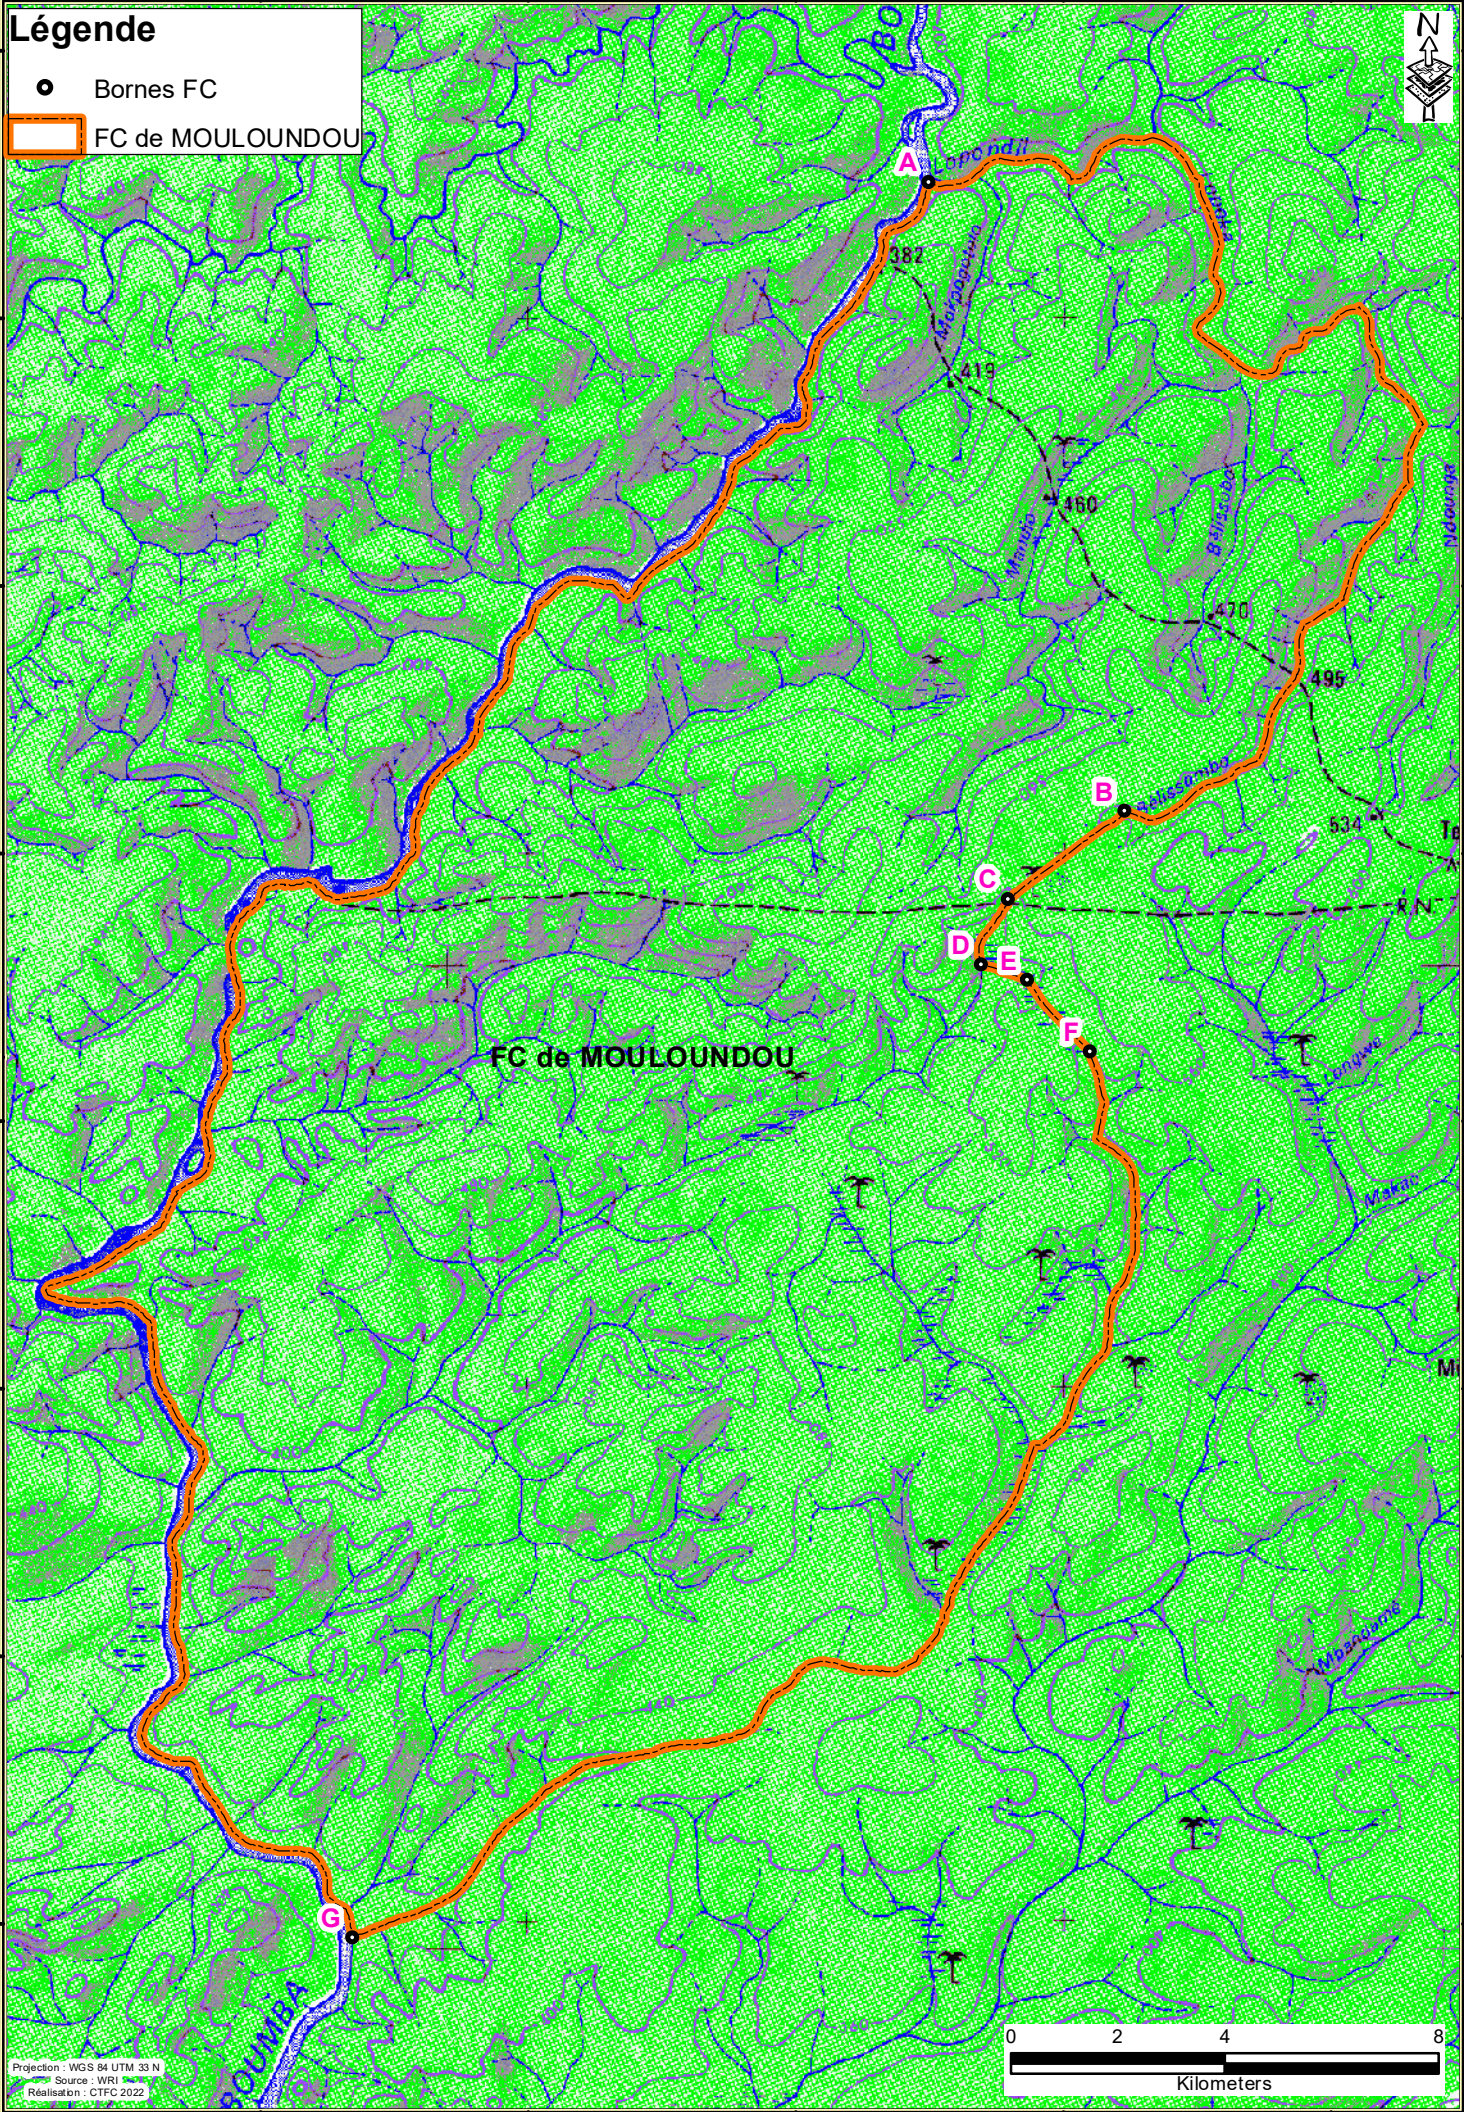

515000

520000

525000

530000

535000

275000
270000
265000
260000
255000
250000
245000
240000

275000
270000
265000
260000
255000
250000
245000
240000

Légende

- Bornes FC
- FC de MOULOUNDOU

Projection : WGS 84 UTM 33 N
 Source : WRI
 Réalisation : CTFC 2022

515000

520000

525000

530000

535000