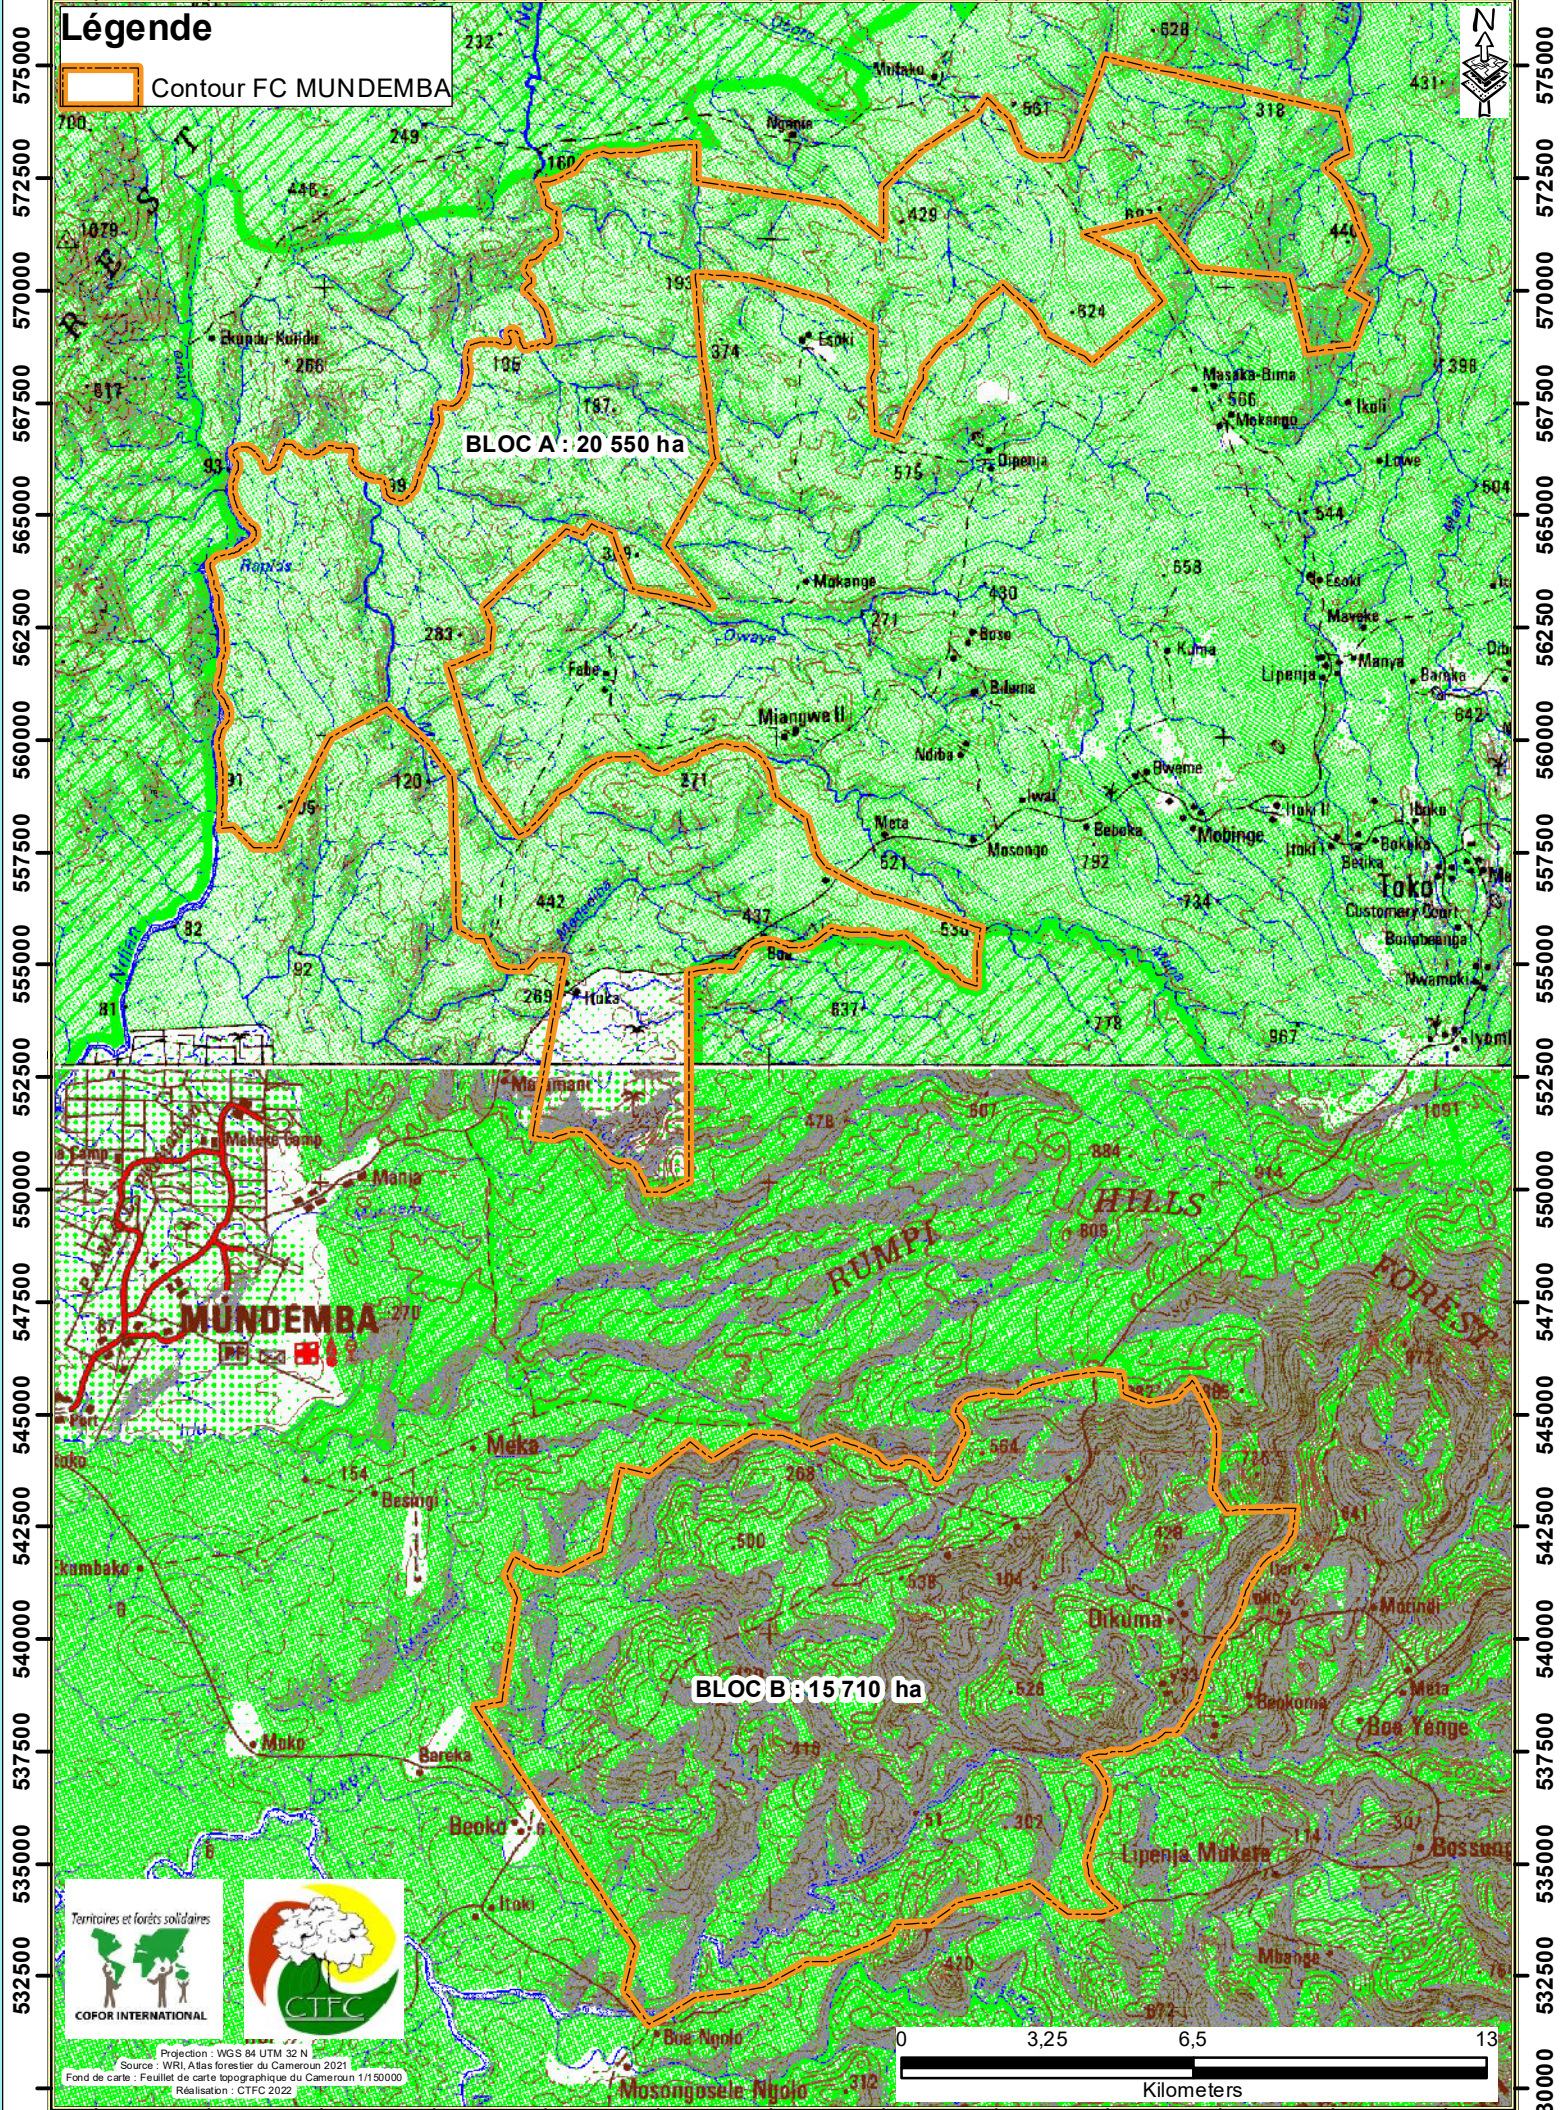

485000 487500 490000 492500 495000 497500 500000 502500 505000 507500 510000 512500 515000

Légende

Contour FC MUNDEMBA

BLOC A : 20 550 ha

BLOC B : 15 710 ha

Projection : WGS 84 UTM 32 N
Source : WRI Atlas forestier du Cameroun 2021
Fond de carte : Feuillet de carte topographique du Cameroun 1/150000
Réalisation : CTFC 2022

485000 487500 490000 492500 495000 497500 500000 502500 505000 507500 510000 512500 515000

575000
572500
570000
567500
565000
562500
560000
557500
555000
552500
550000
547500
545000
542500
540000
537500
535000
532500
530000

575000
572500
570000
567500
565000
562500
560000
557500
555000
552500
550000
547500
545000
542500
540000
537500
535000
532500
530000