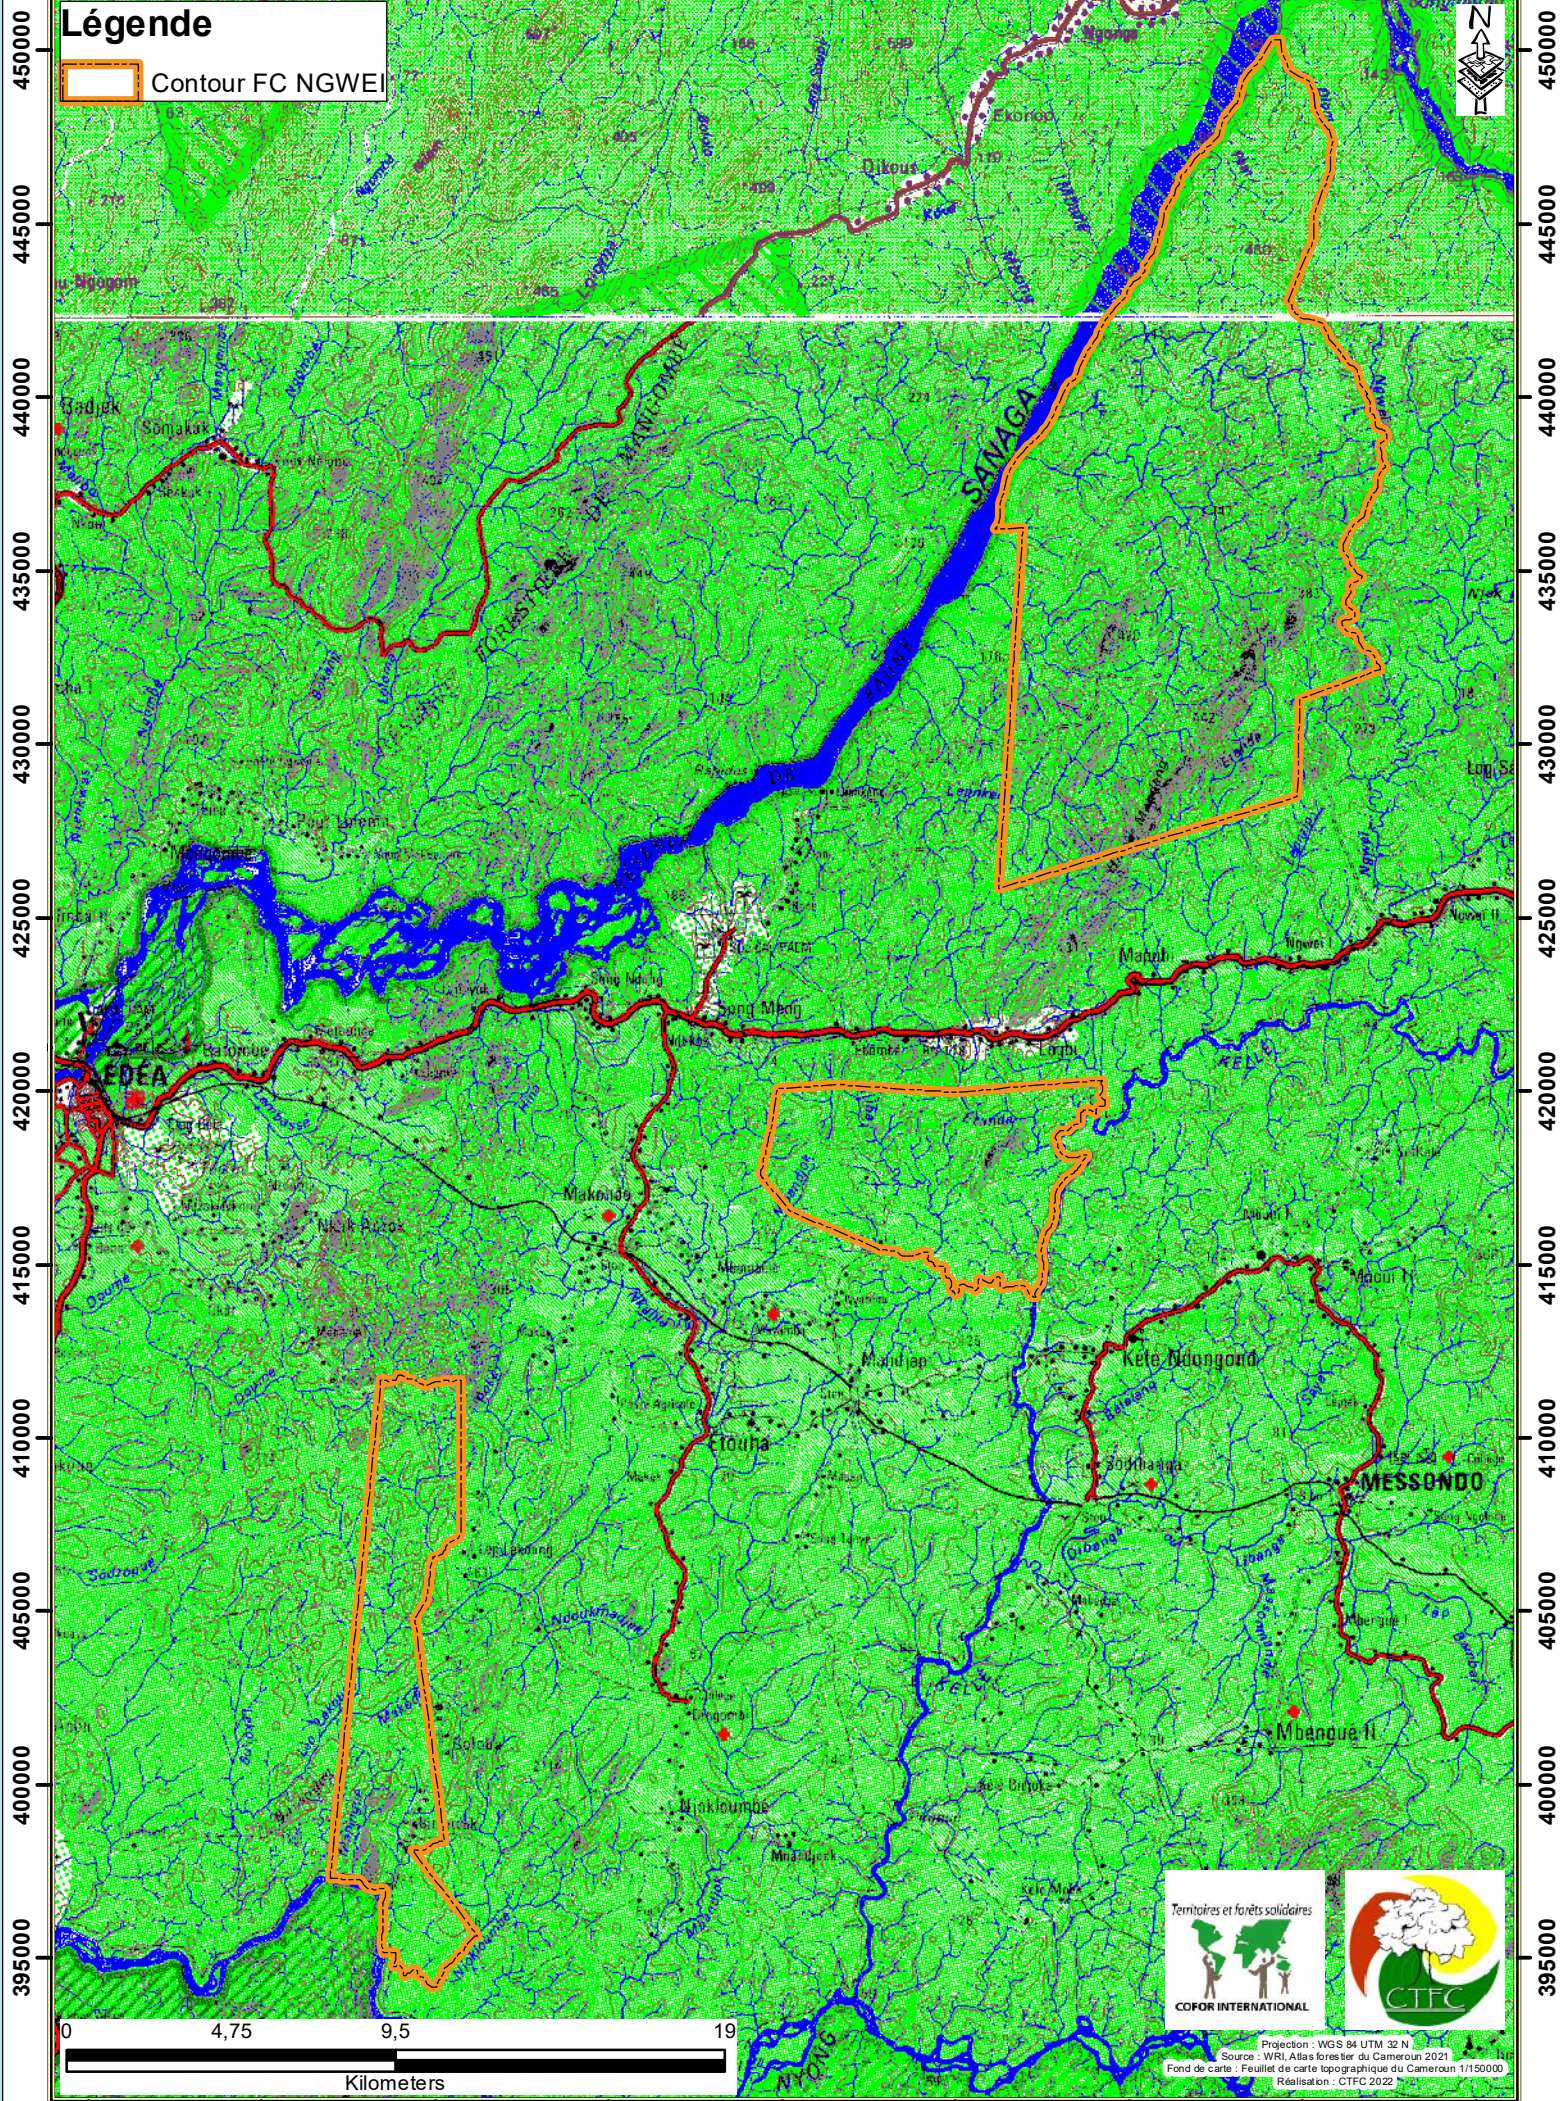

625000 630000 635000 640000 645000 650000 655000 660000 665000

Légende

 Contour FC NGWEI

Projection : WGS 84 UTM 32 N
Source : WRI Atlas forestier du Cameroun 2021
Fond de carte : Feuillet de carte topographique du Cameroun 1/150000
Réalisation : CTFC 2022

625000 630000 635000 640000 645000 650000 655000 660000 665000