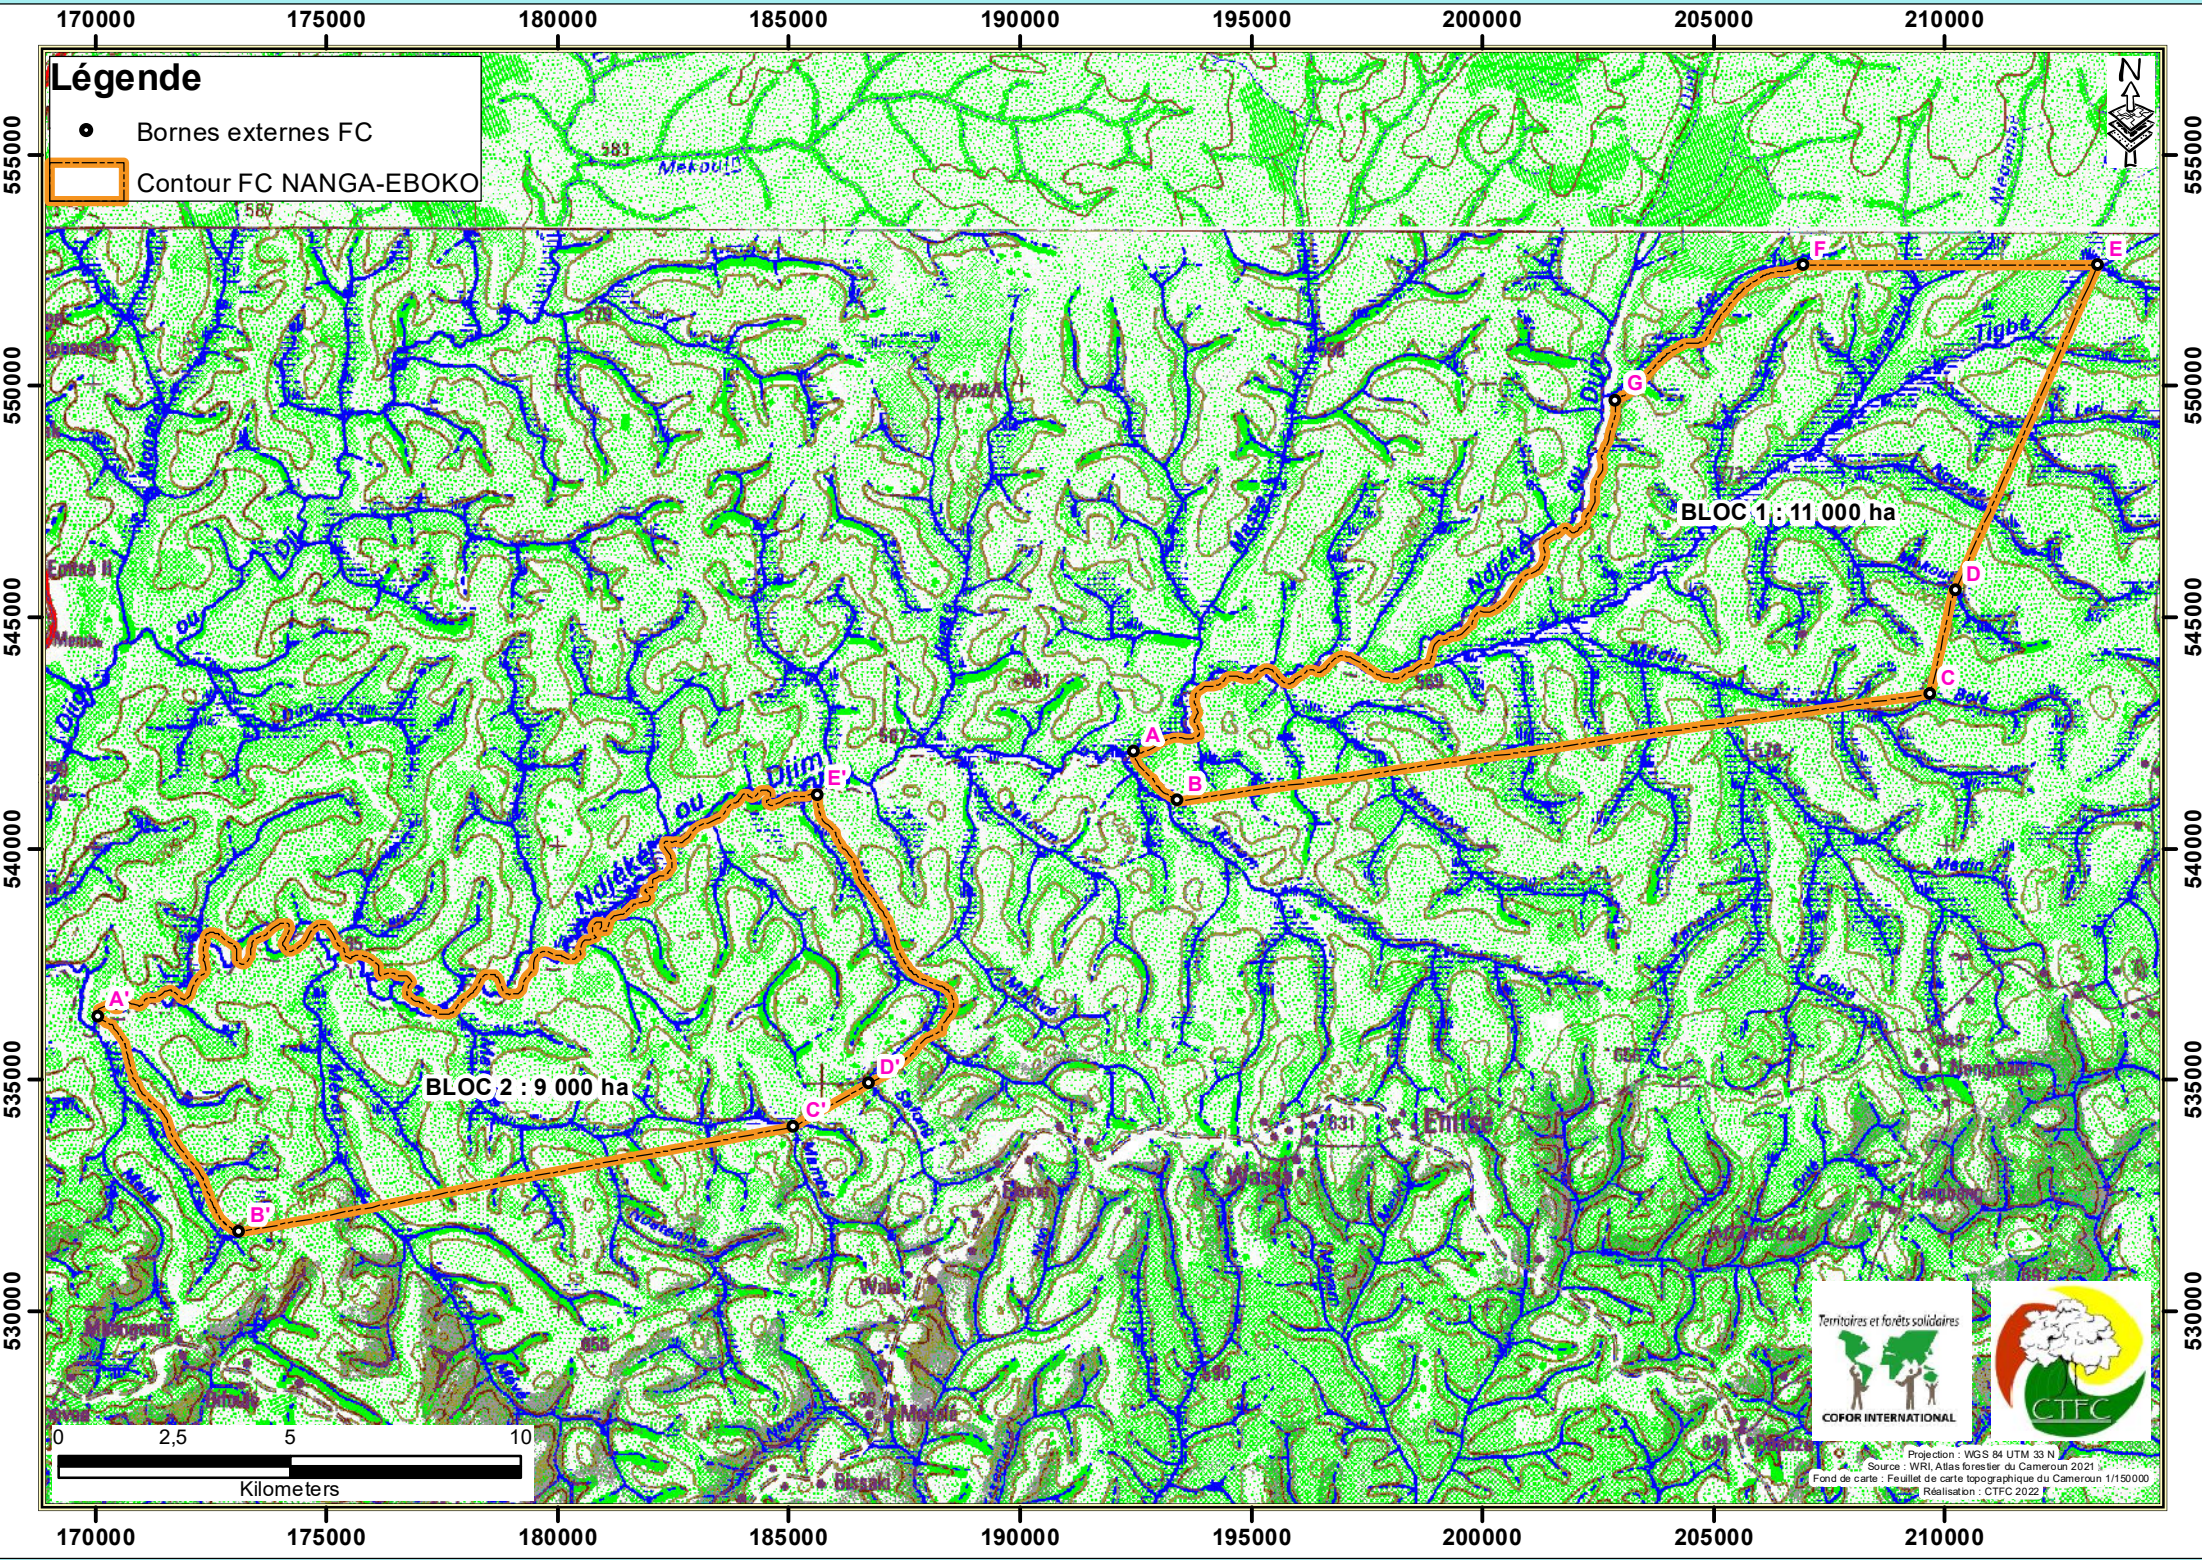

Légende

- Bornes externes FC
- ▭ Contour FC NANGA-EBOKO

Projection : WGS 84 UTM 33 N
Source : WRI, Atlas forestier du Cameroun 2021
Fond de carte : Feuille de carte topographique du Cameroun 1/150000
Réalisation : CTFC 2022