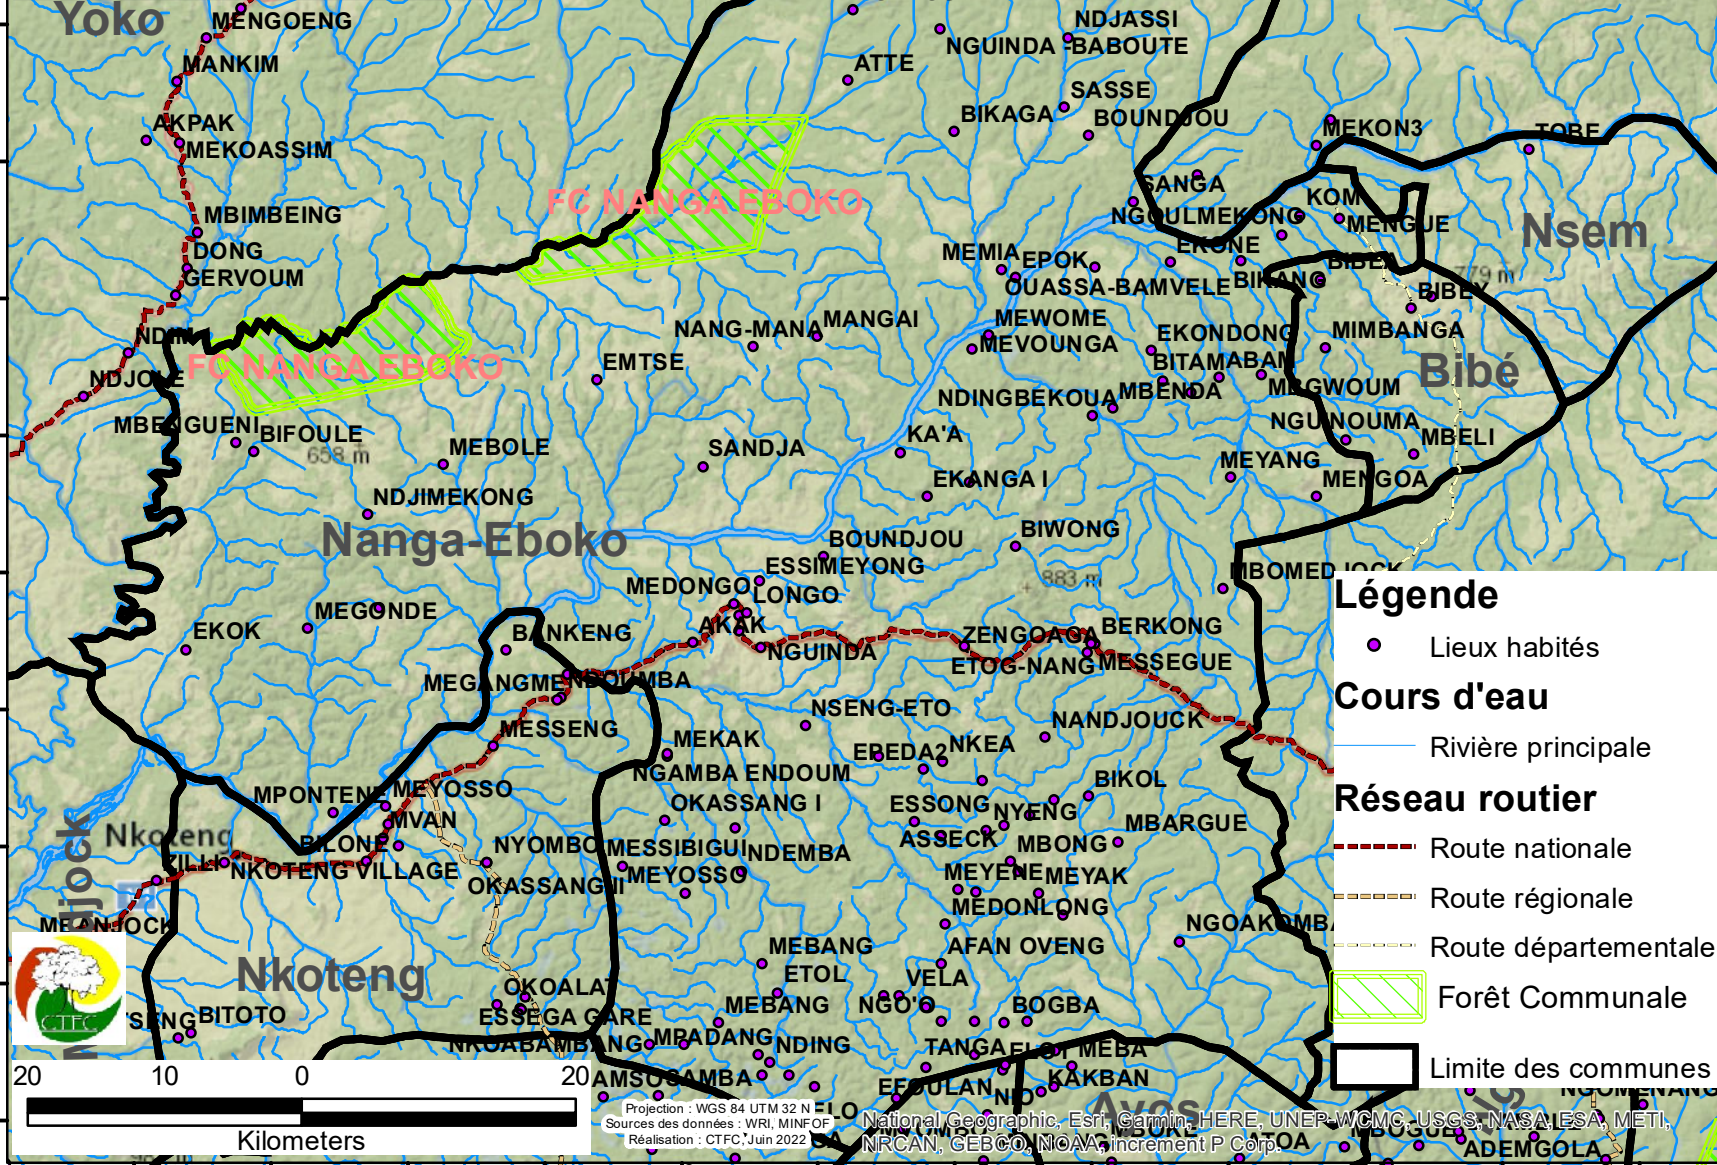

FC NANGA-EBOKO

Région du CENTRE
Département de la Haute-Sanaga

Superficie 20 000 ha
Statut : Classé

- Lieux habités
- Cours d'eau
 - Rivière principale
- Réseau routier
 - - - Route nationale
 - - - - Route régionale
 - - - - - Route départementale
 - ▨ Forêt Communale
- ▭ Limite des communes

Projection : WGS 84 UTM 32 N
Sources des données : WRI, MINFOR
Réalisation : CTFC, Juin 2022
National Geographic, Esri, Garmin, HERE, UNEP-WCMC, USGS, NASA, ESA, METI, NRCAN, GEBCO, NOAA, increment P Corp.