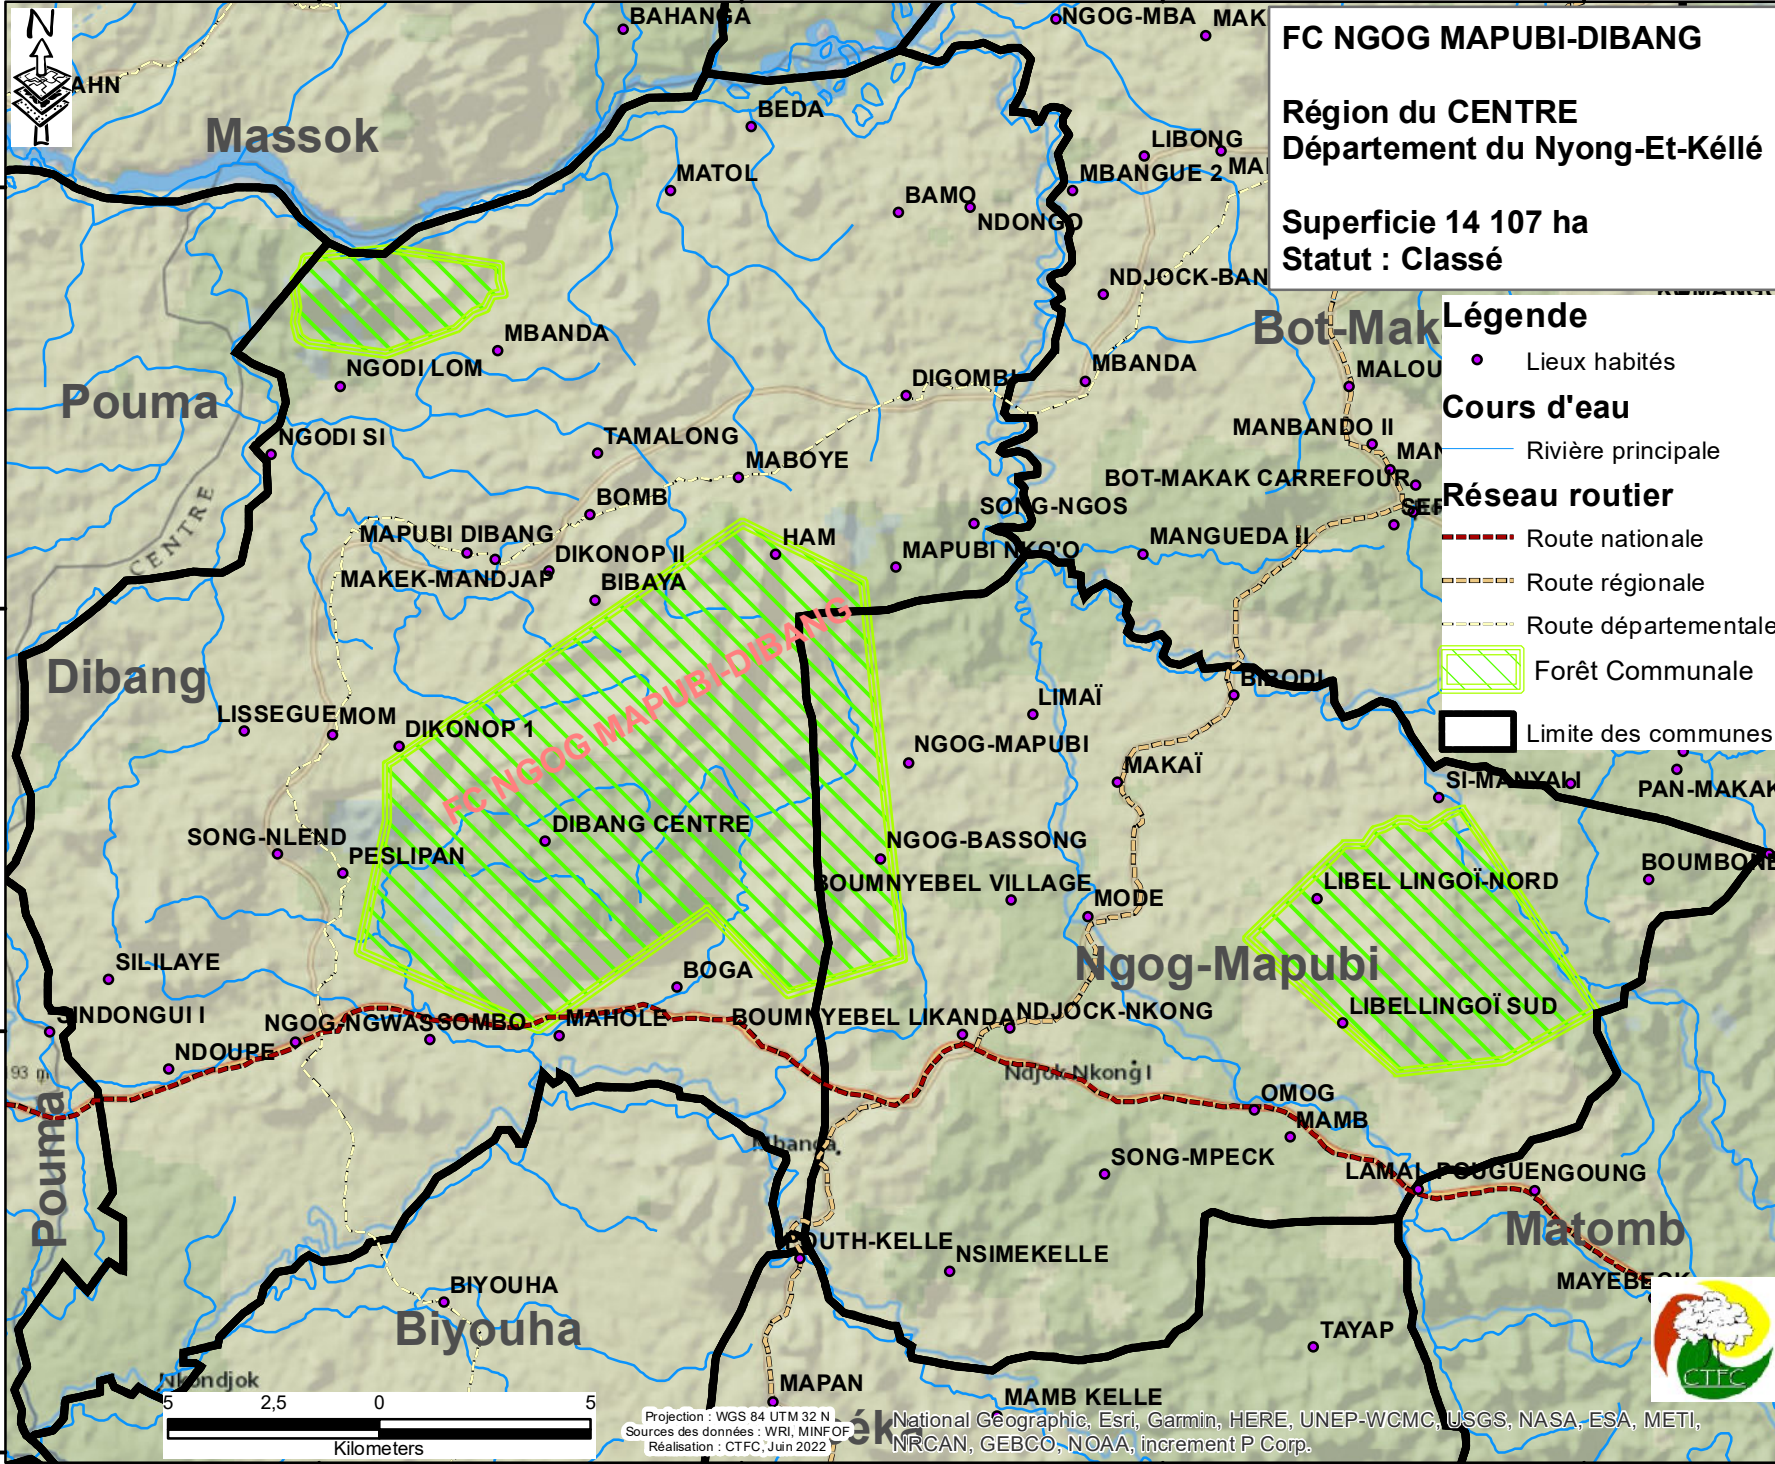

689800 699800 709800 719800

FC NGOG MAPUBI-DIBANG
 Région du CENTRE
 Département du Nyong-Et-Kéléé
 Superficie 14 107 ha
 Statut : Classé

- Légende**
- Lieux habités
 - Cours d'eau**
 - Rivière principale
 - Réseau routier**
 - Route nationale
 - - - Route régionale
 - · - · - Route départementale
 - ▨ Forêt Communale
 - ▭ Limite des communes

Projection : WGS 84 UTM 32 N
 Sources des données : WRI, MINFOF, NRCAN, GEBCO, NOAA, increment P Corp.
 Réalisation : CTFC, Juin 2022