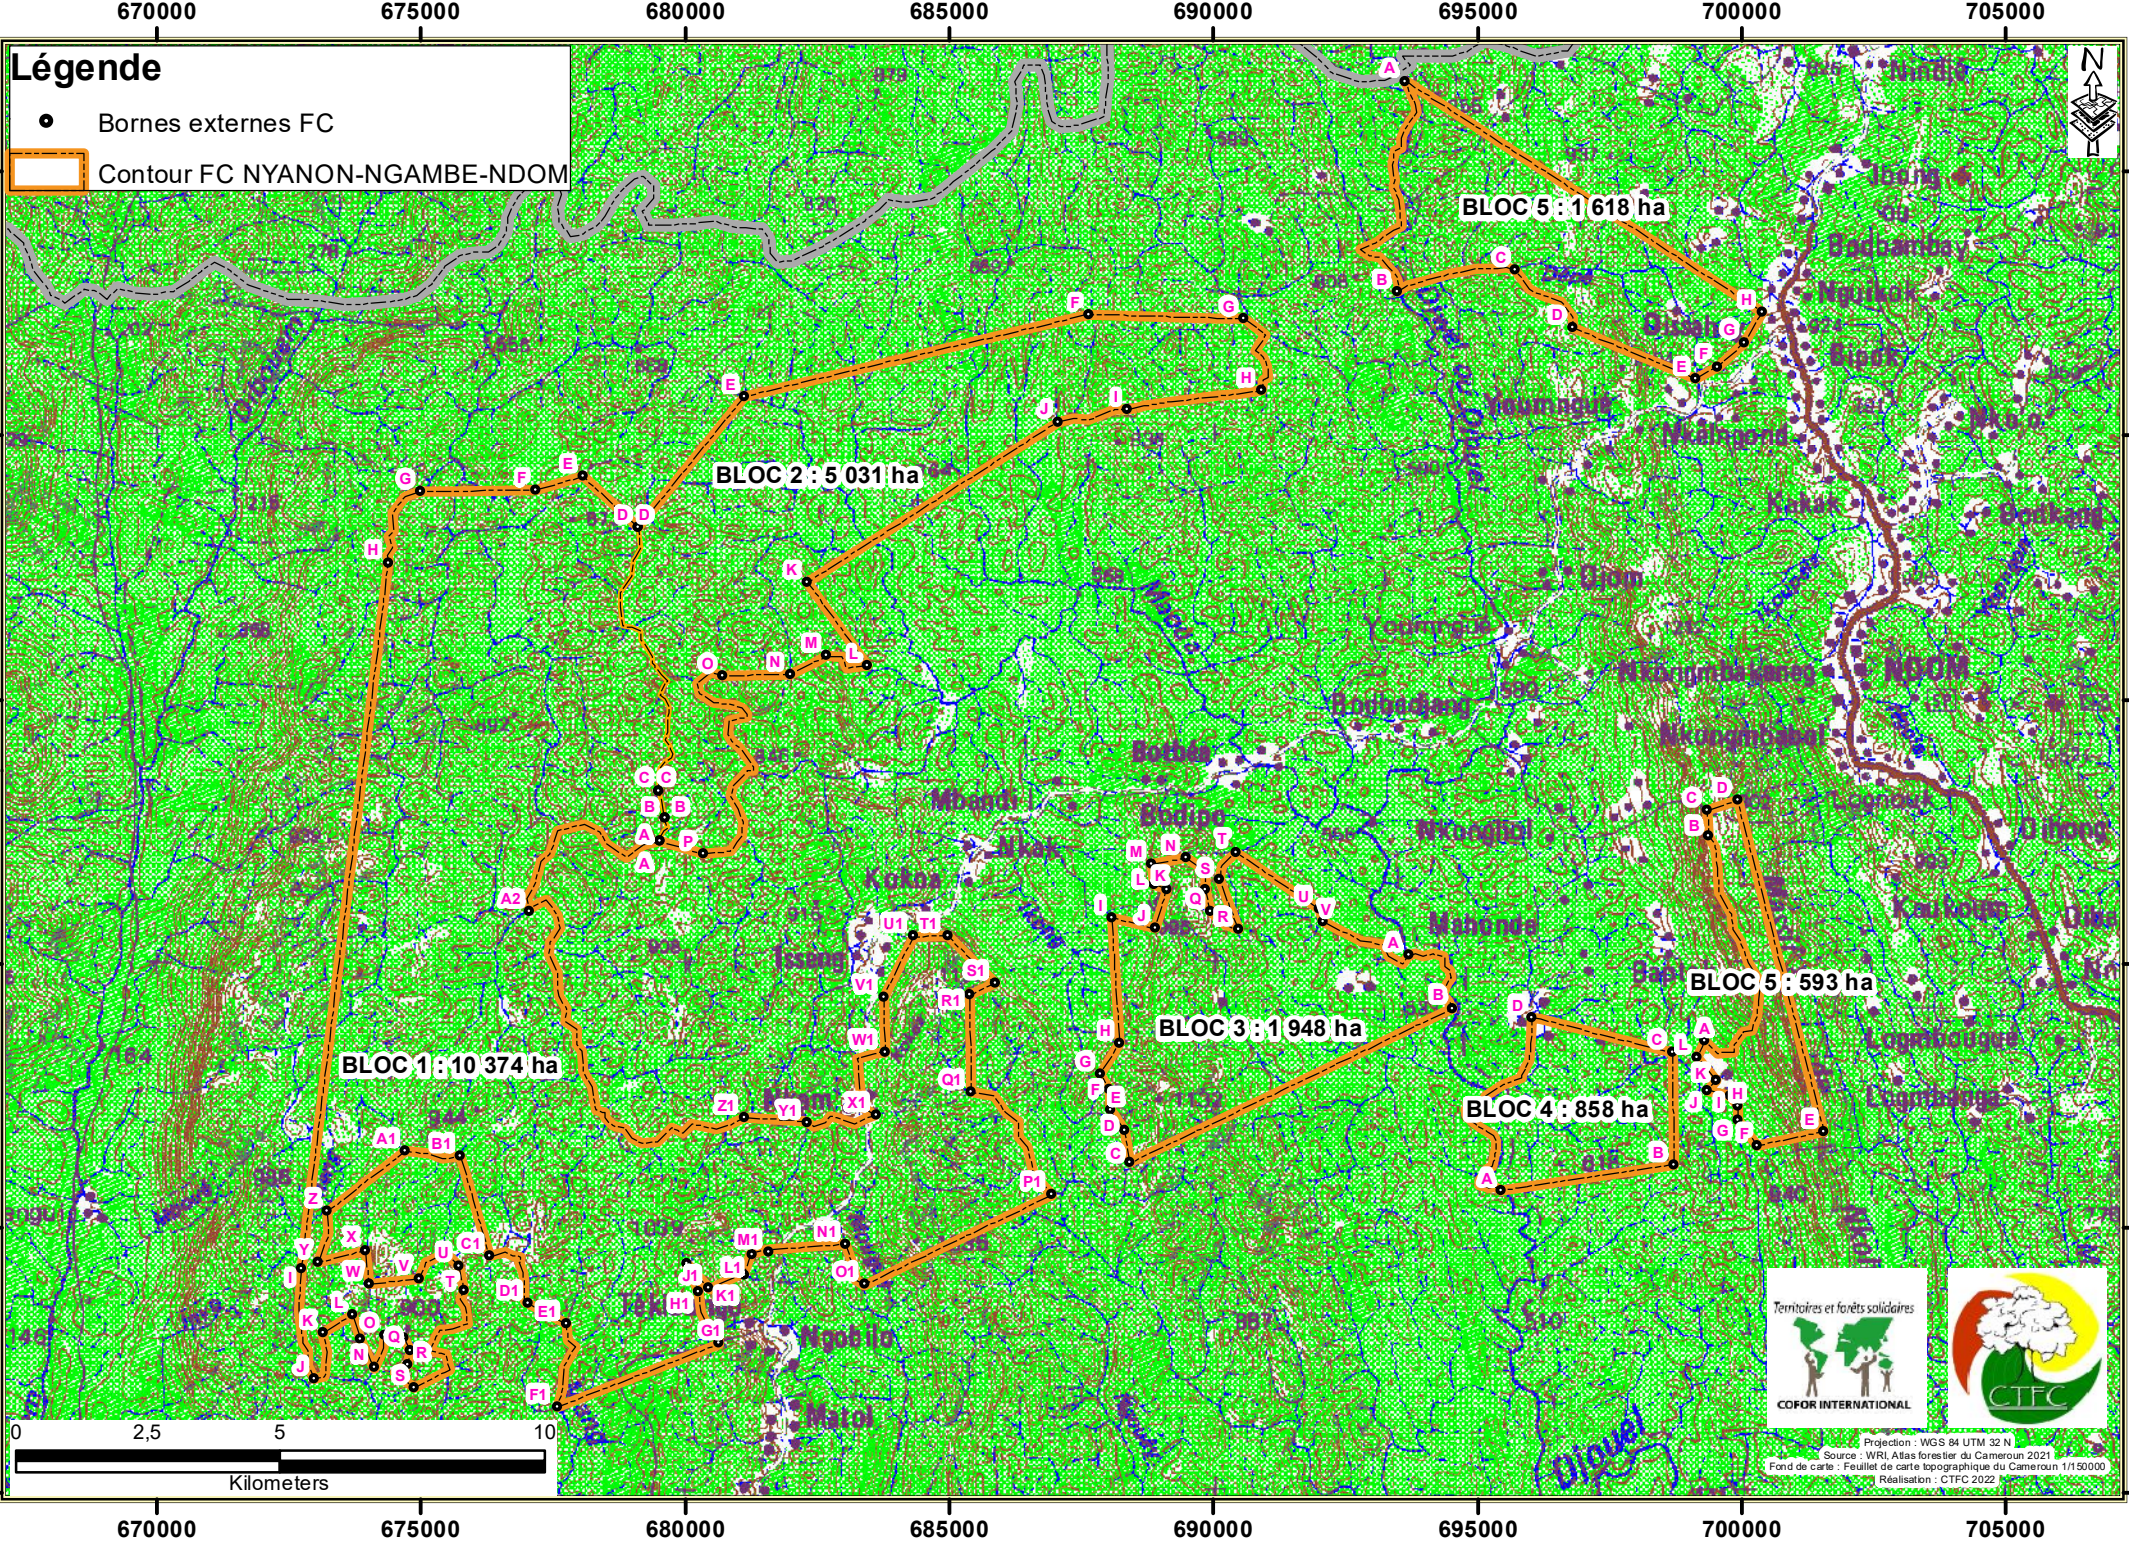

# Légende

- Bornes externes FC
- ▭ Contour FC NYANON-NGAMBE-NDOM

Projection : WGS 84 UTM 32 N  
Source : WFI, Atlas forestier du Cameroun 2021  
Fond de carte : Feuillet de carte topographique du Cameroun 1/150000  
Réalisation : CTFC 2022