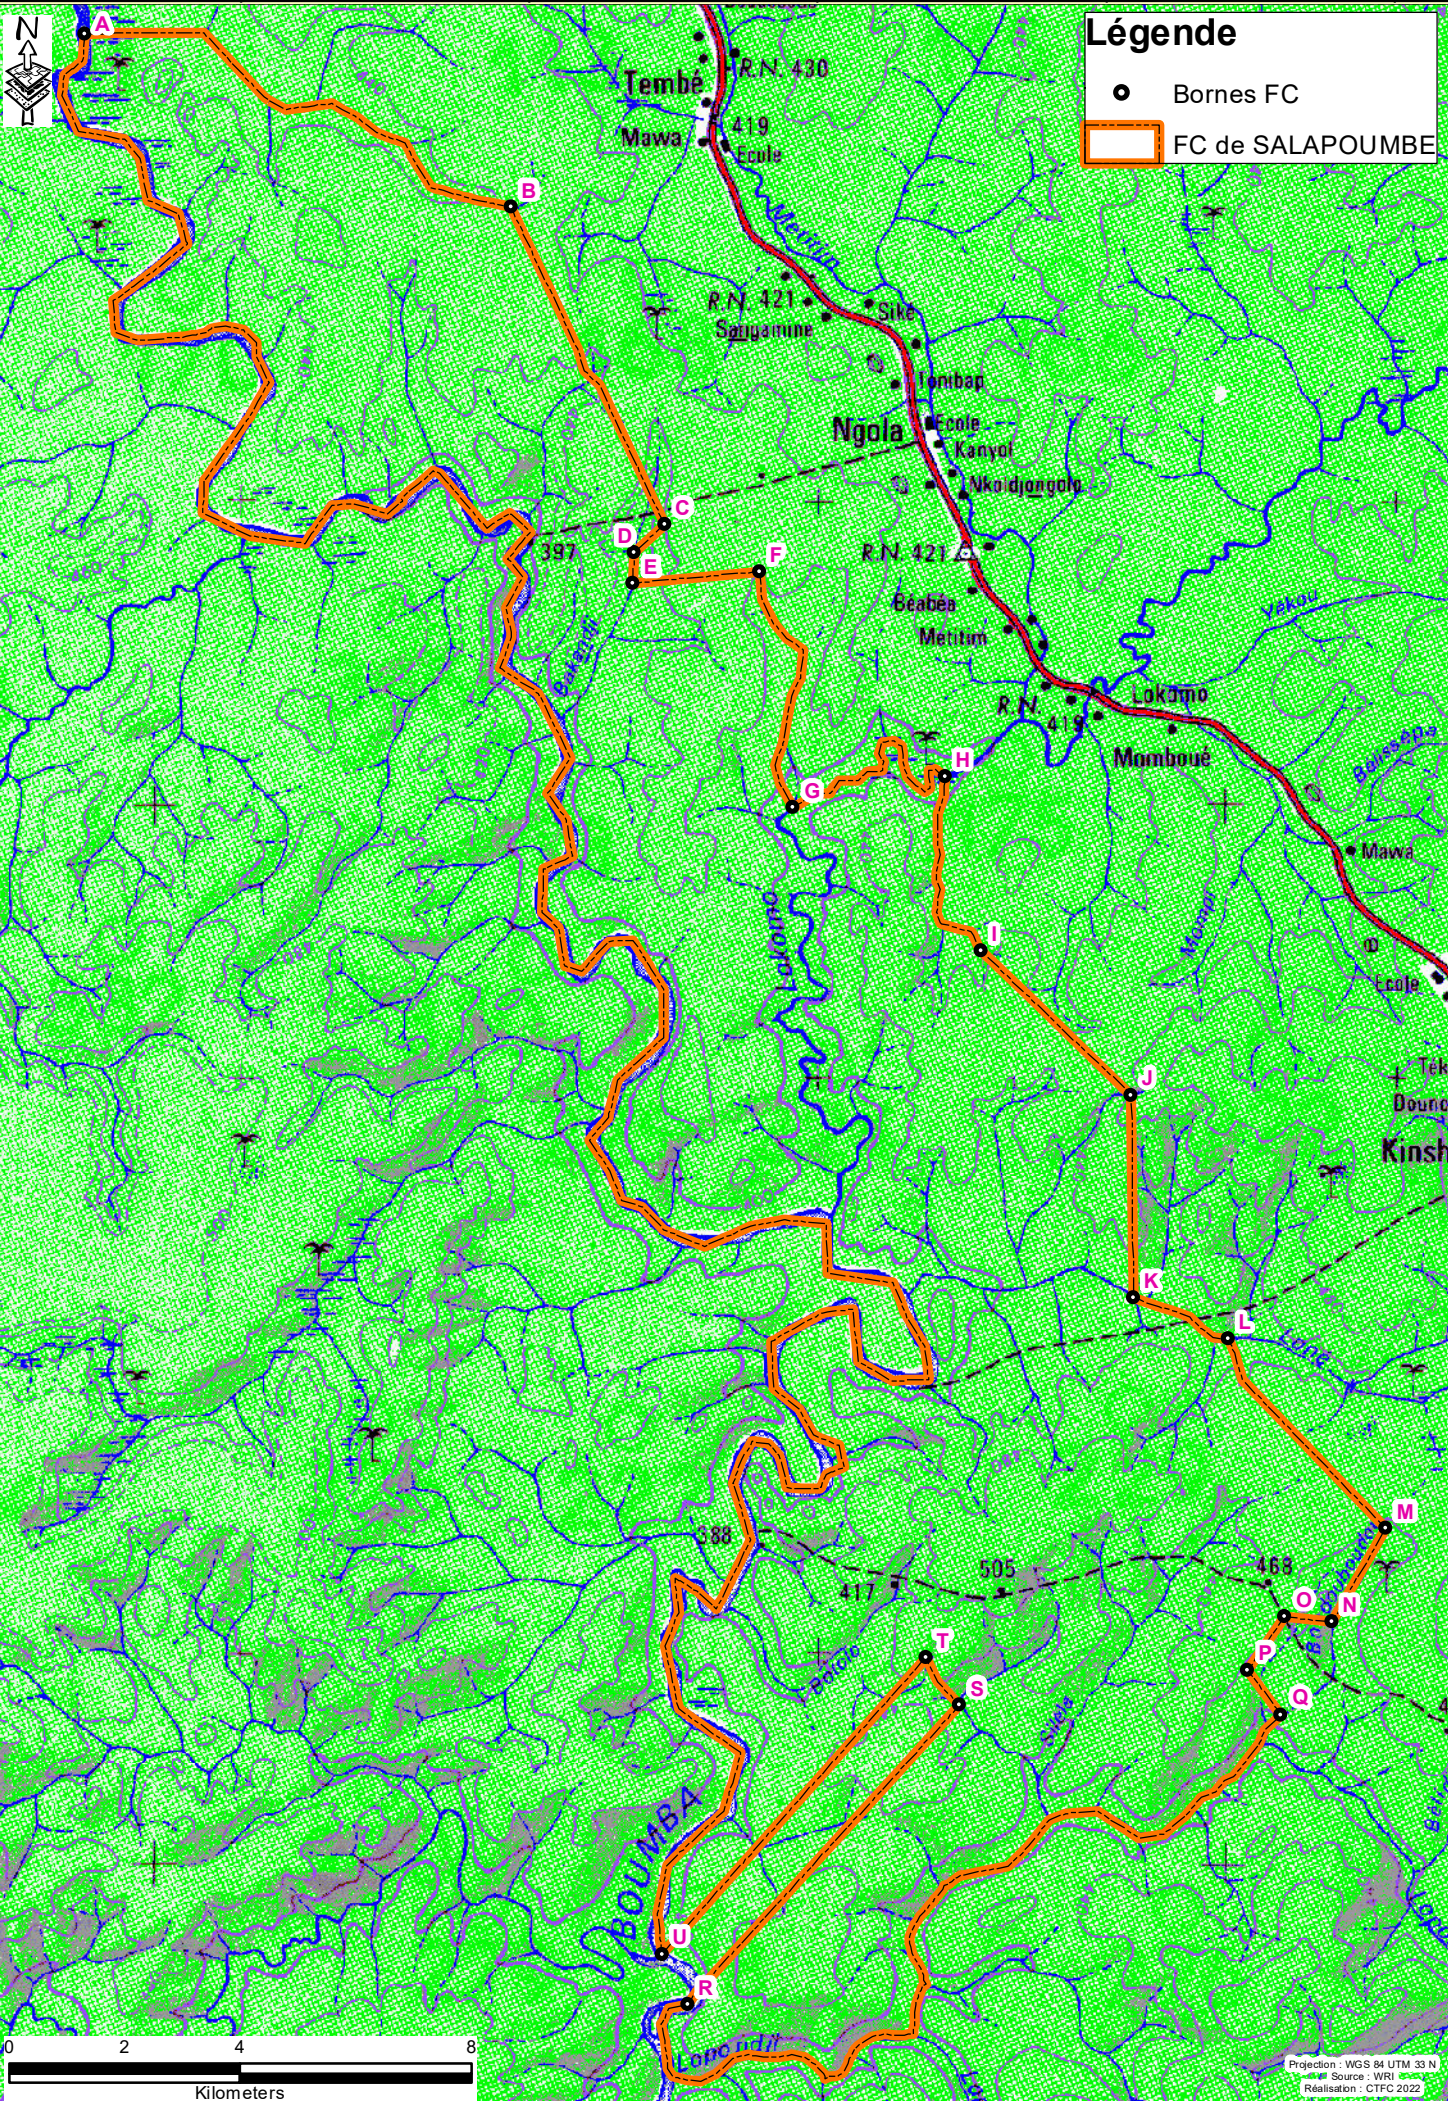

520000 525000 530000 535000 540000

Légende

- Bornes FC
- ▭ FC de SALAPOUMBE

520000 525000 530000 535000 540000