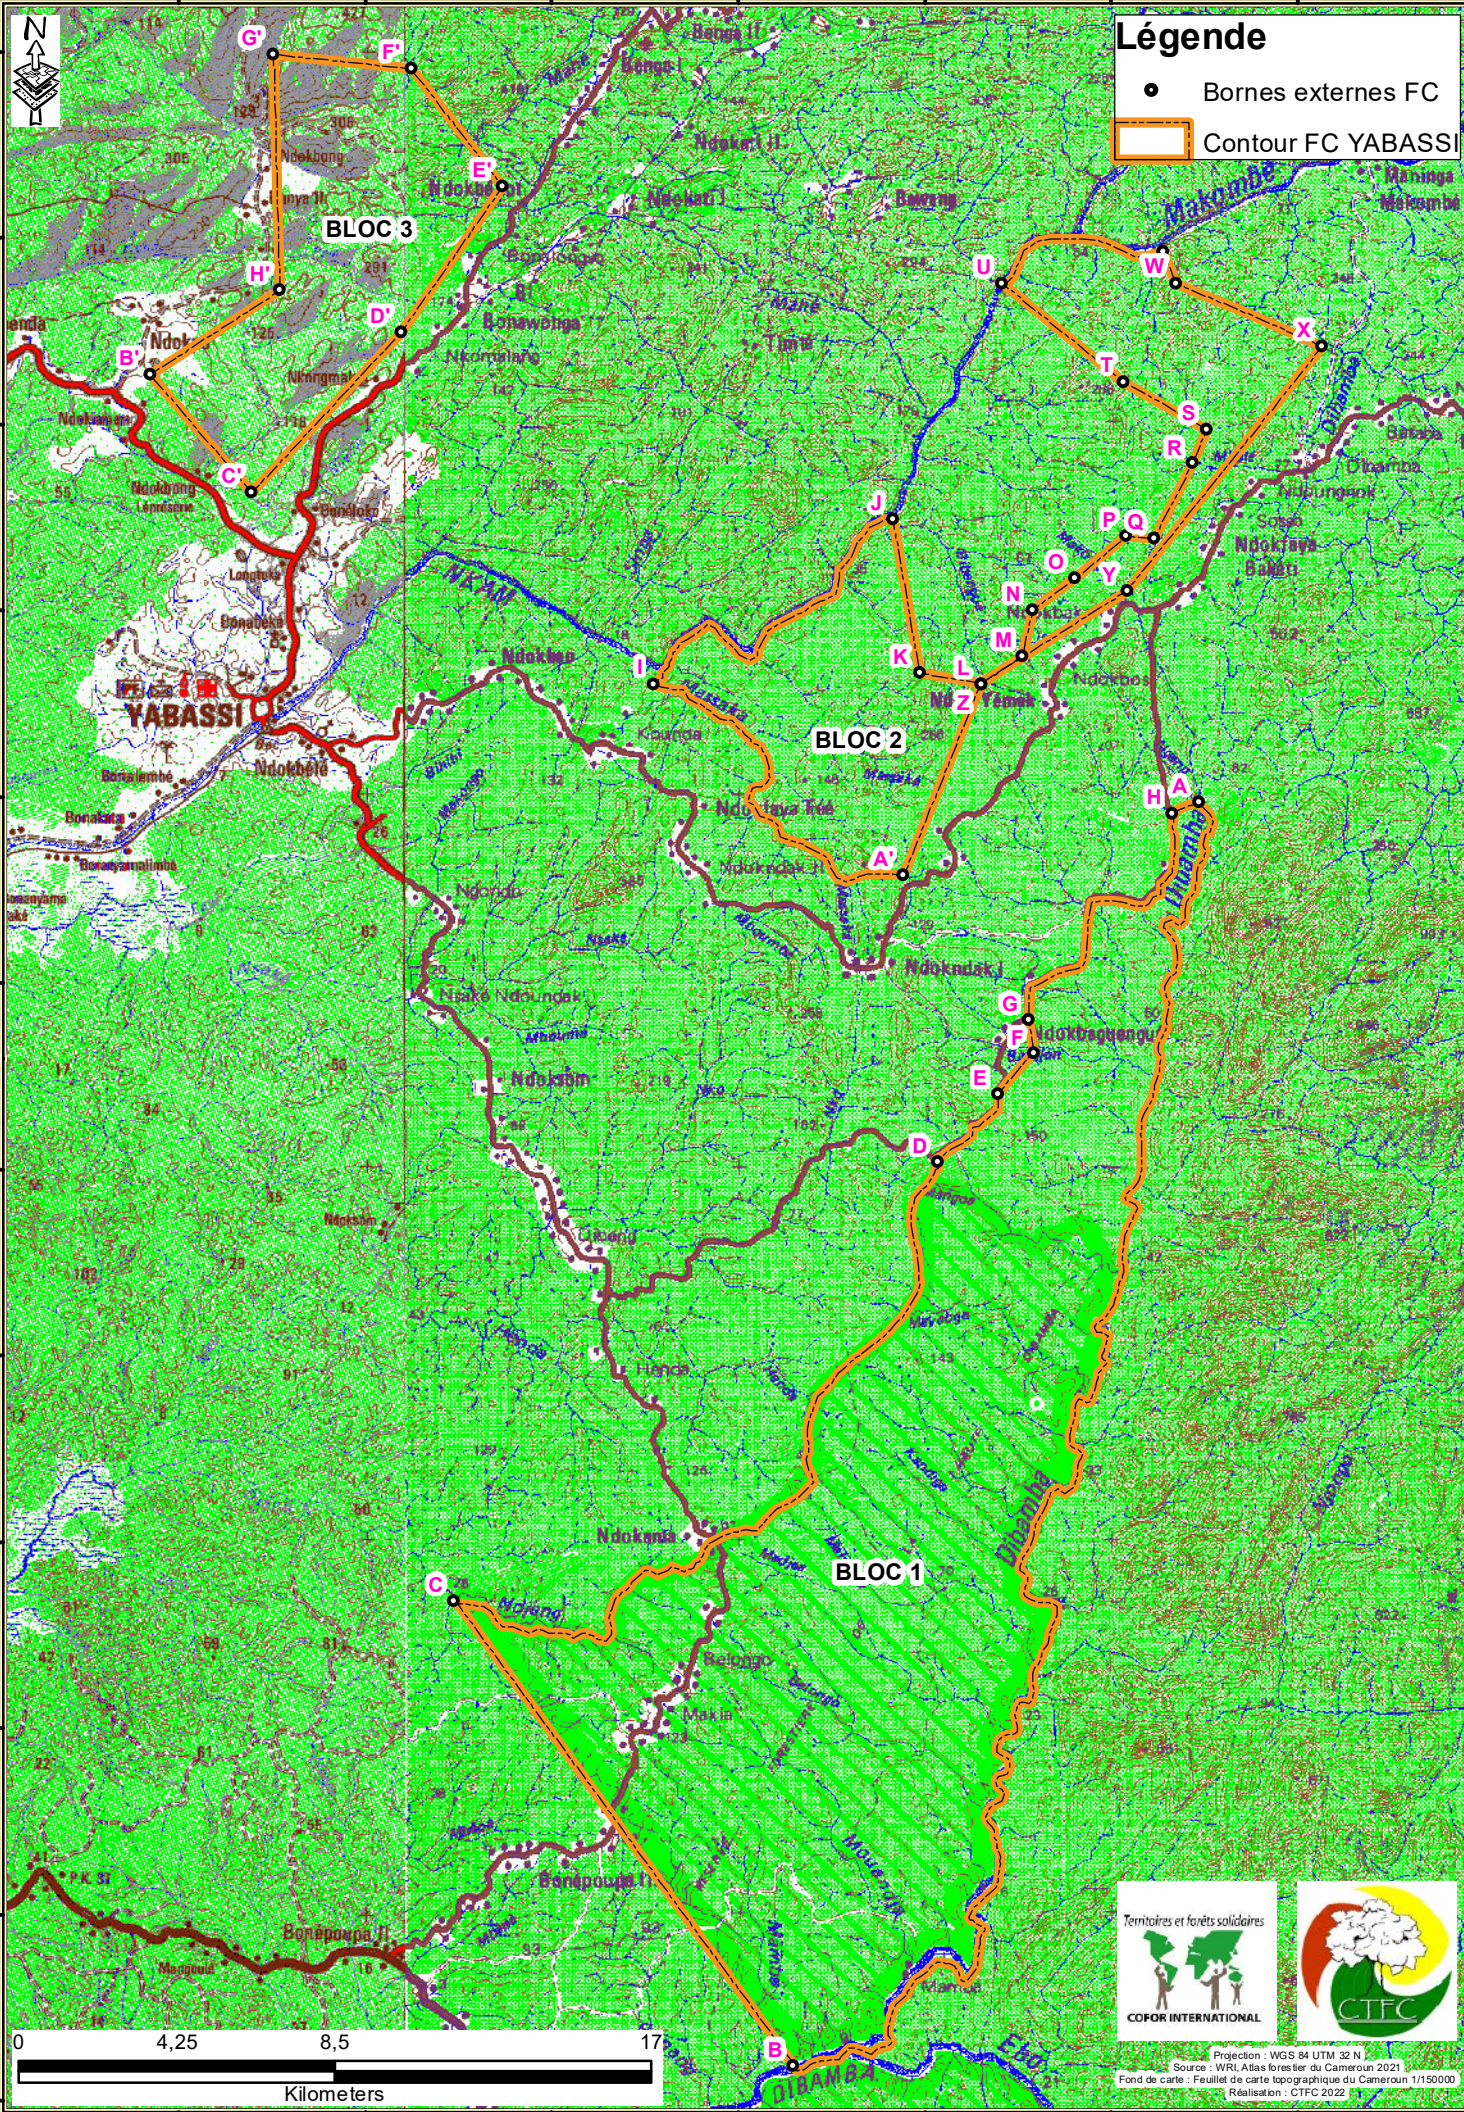

605000 610000 615000 620000 625000 630000 635000

510000  
505000  
500000  
495000  
490000  
485000  
480000  
475000  
470000  
465000  
460000  
455000

**Légende**

- Bornes externes FC
- ▭ Contour FC YABASSI

Projection : WGS 84 UTM 32 N  
 Source : WRI Atlas forestier du Cameroun 2021  
 Fond de carte : Feuillet de carte topographique du Cameroun 1/150000  
 Réalisation : CTFC 2022