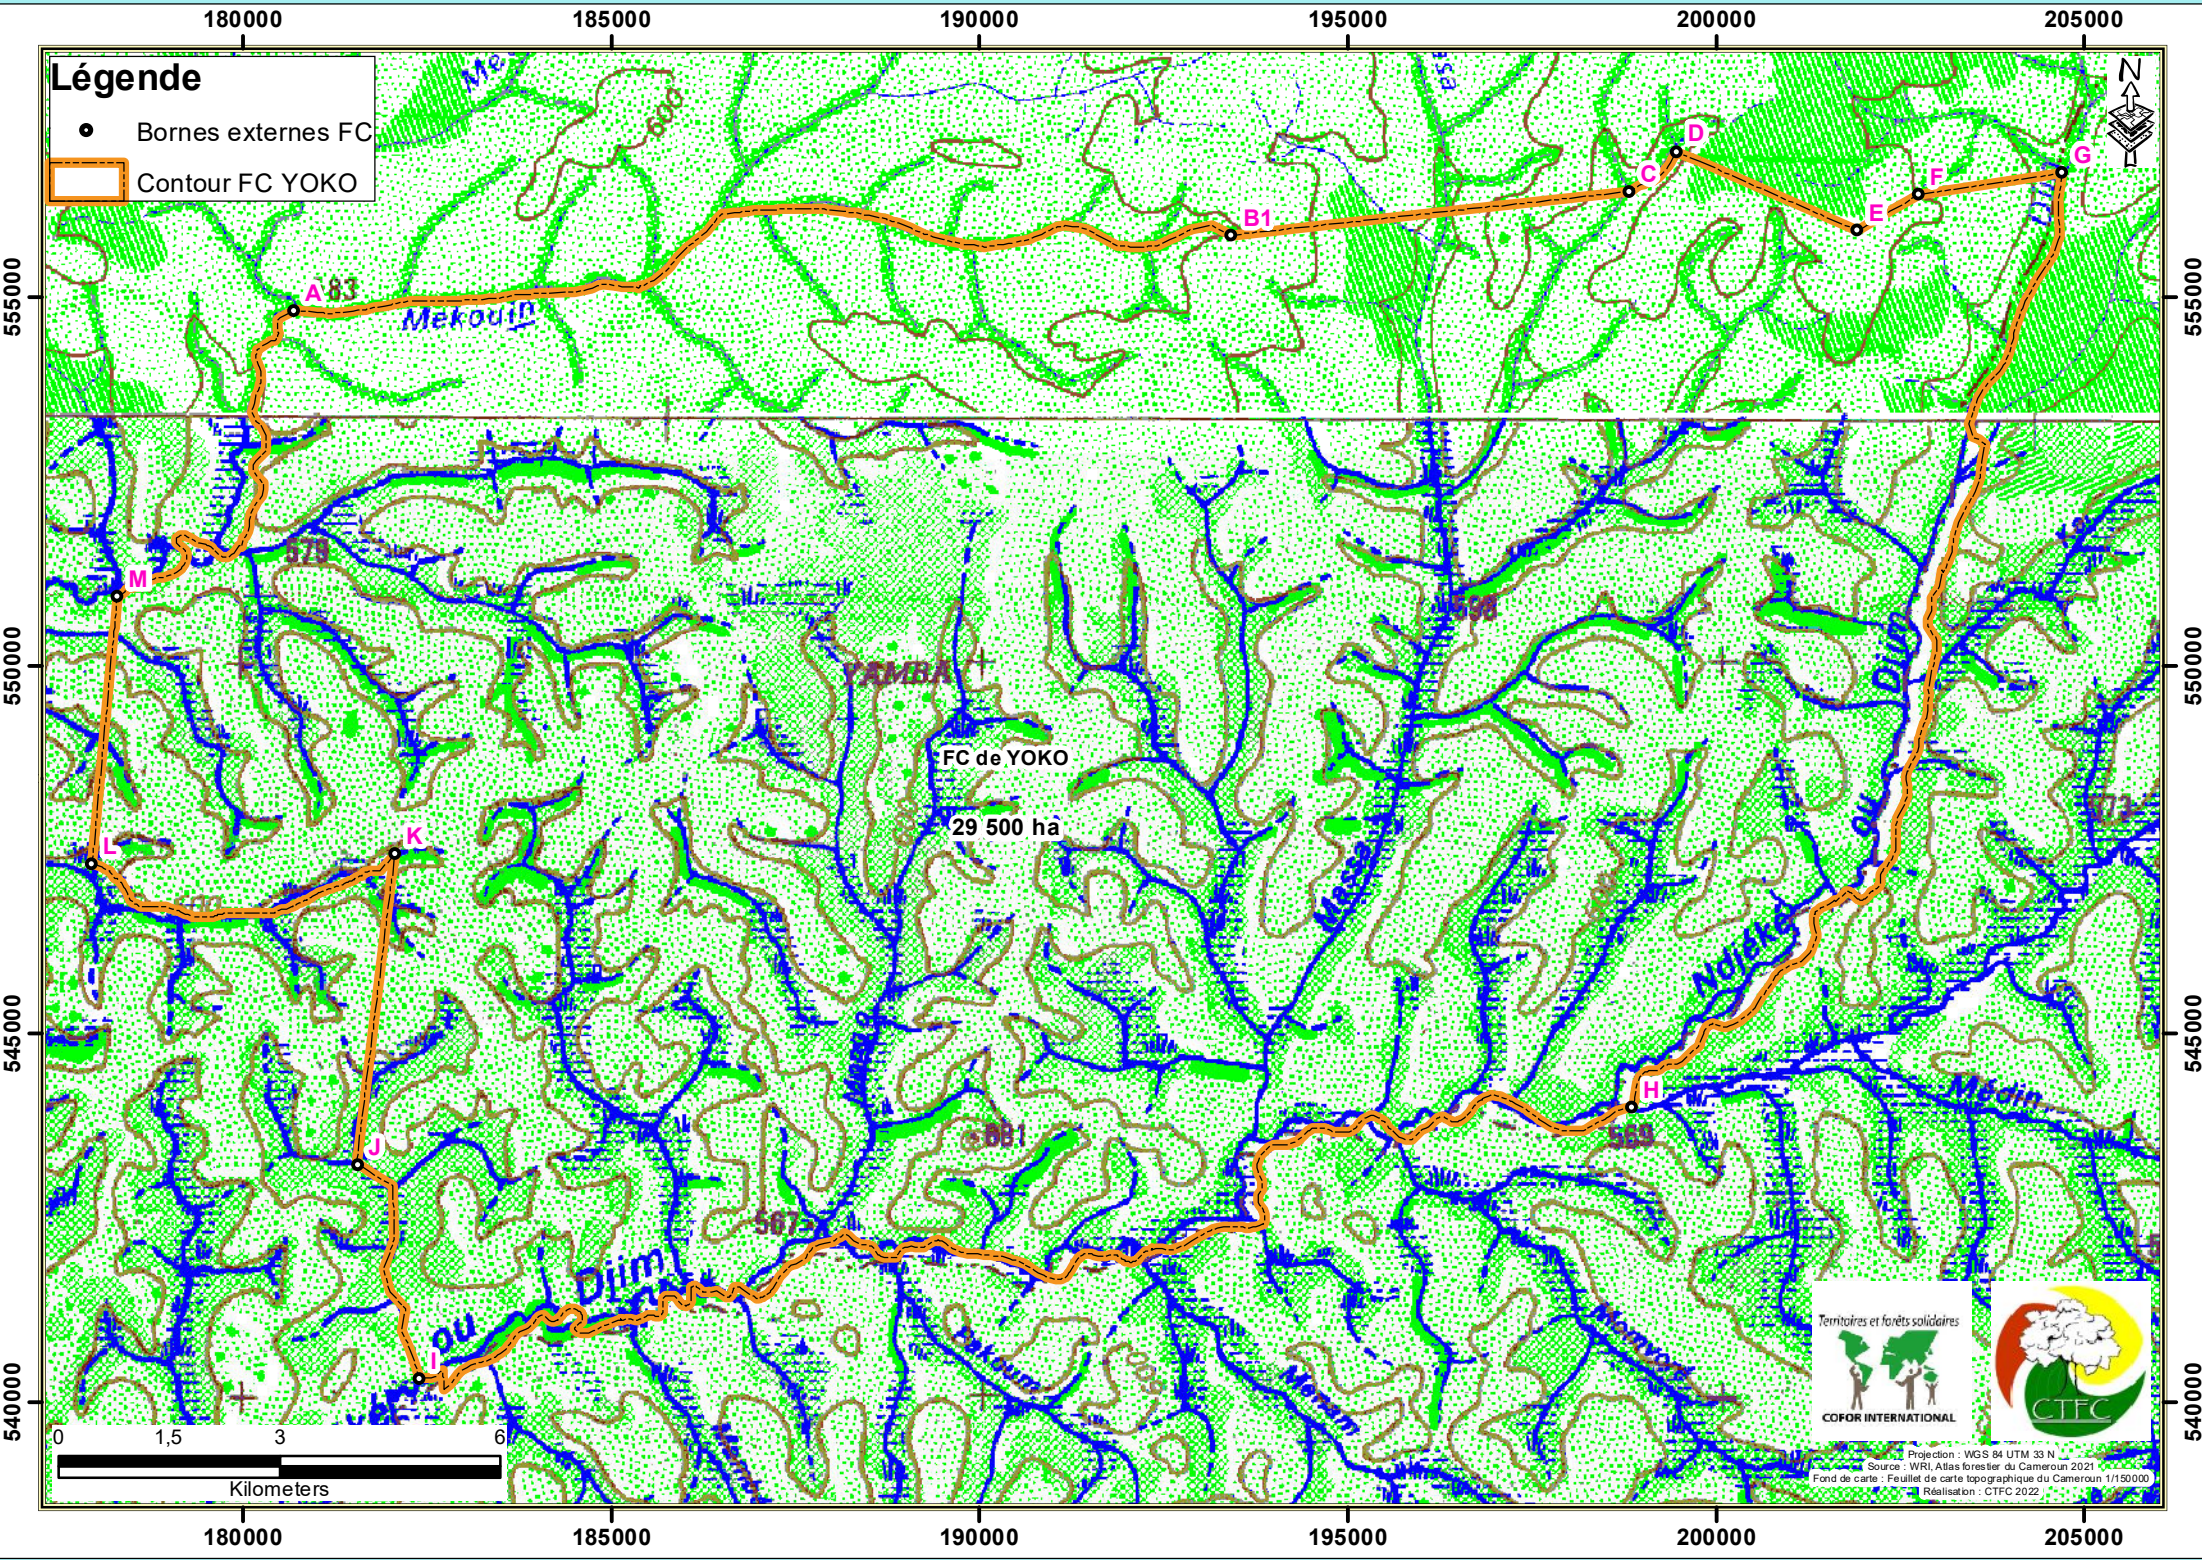

Légende

- Bornes externes FC
- ▭ Contour FC YOKO

Projection : WGS 84 UTM 33 N
Source : WRI, Atlas forestier du Cameroun 2021
Fond de carte : Feuille de carte topographique du Cameroun 1:150000
Réalisation : CTFC 2022