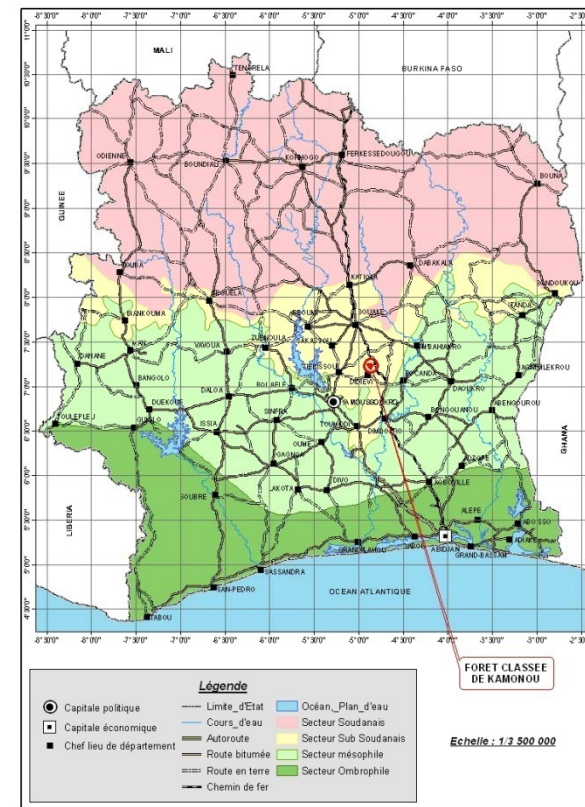

Bois Tropicaux d'Afrique

BP 196 YAMOOUSSOUKRO

Côte d'Ivoire

Tél : (+225) 30 64 74 47 / Fax: (+225) 30 64 75 41

Website : www.bta-atw.org Mail : bois.tropicaux@hotmail.fr

3.4- Perspectives

- Gestion de F C en concession de longue durée (1999),
- Réalisation de projets MDP ;
- Microprojets / Coopération;
- Aménagement de forêts sacrées à haute valeur de biodiversité ;
- Ceintures vertes et villages (feux de brousse)
-