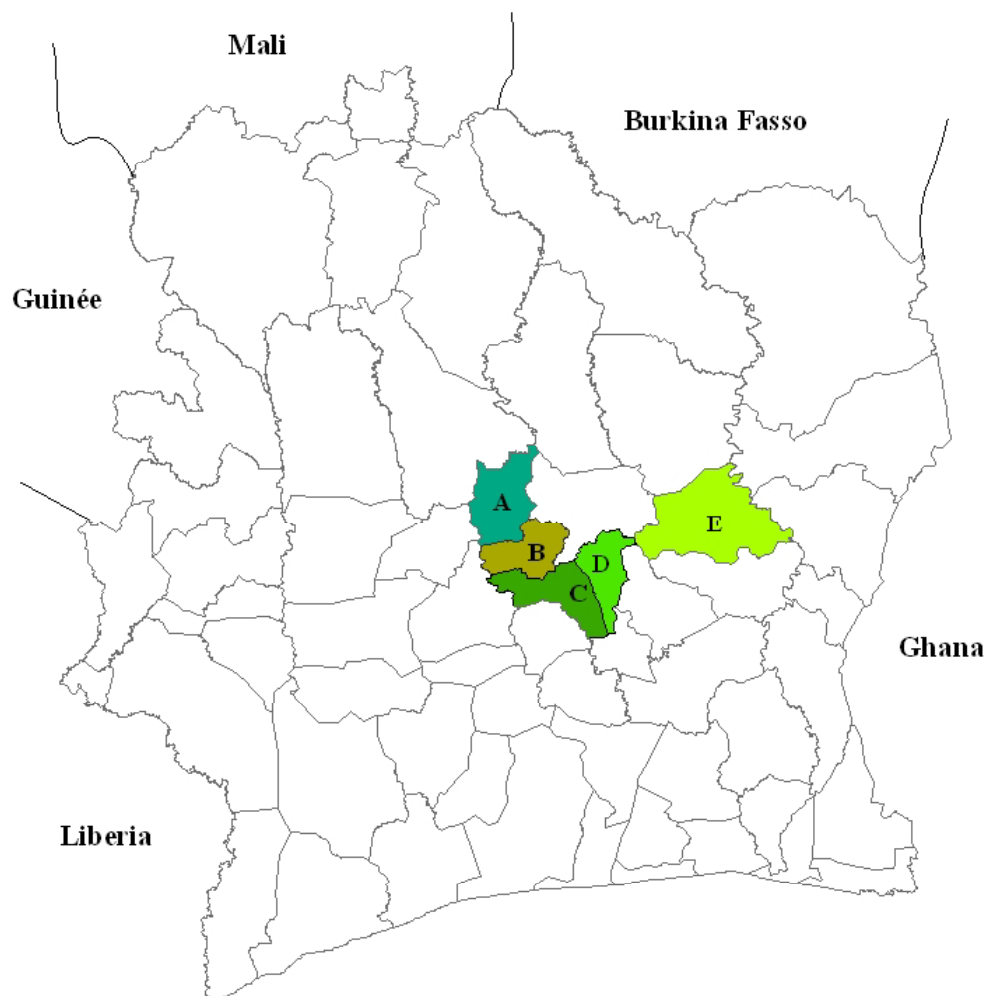

SITUATION PROJET COFORCI

A : Béoumi   B : Sakassou

C : Tiébissou   D : Didiévi

E: M'bahiakro